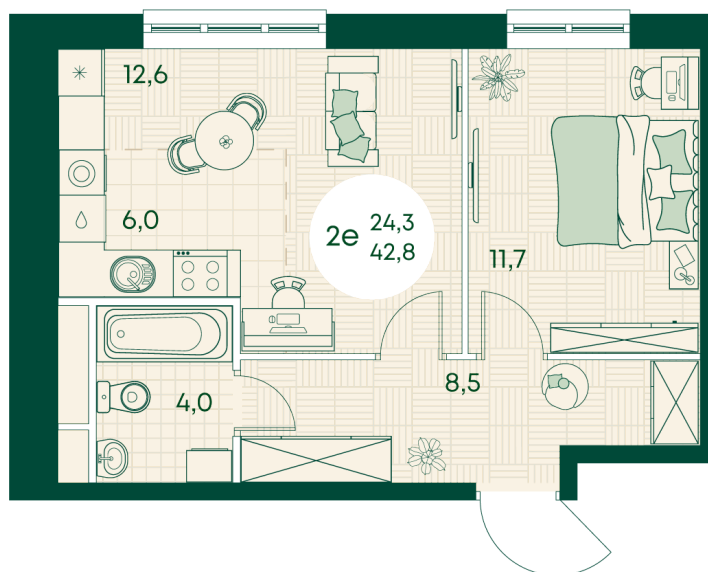

## Цена по запросу

На улицу

Корпус	Блок 1	Этаж	10
Секция	2	Сдача	4 кв. 2027

время работы

22.10.2024, 21:34

ПН-ВС: 09:00-19:00

Не является публичной офертой, цена может быть скорректирована. Информация взята с сайта «green-apple.ru»

# На этаже 10

2 КОМНАТНАЯ 42.8 м<sup>2</sup>

время работы

ПН-ВС: 09:00-19:00

22.10.2024, 21:34

Не является публичной офертой, цена может быть скорректирована. Информация взята с сайта «green-apple.ru»