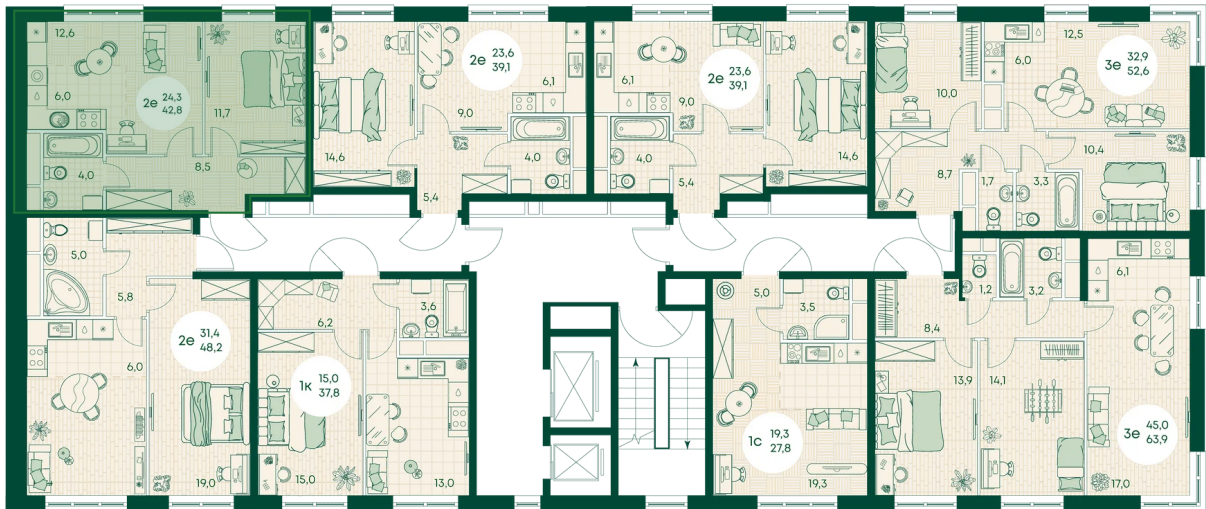

## Цена по запросу

На улицу

Корпус	Блок 1	Этаж	10
Секция	2	Сдача	4 кв. 2027

время работы

22.10.2024, 21:34

ПН-ВС: 09:00-19:00

Не является публичной офертой, цена может быть скорректирована. Информация взята с сайта «green-apple.ru»

# На этаже 10

2 КОМНАТНАЯ 42.8 м<sup>2</sup>

время работы

ПН-ВС: 09:00-19:00

22.10.2024, 21:34

Не является публичной офертой, цена может быть скорректирована. Информация взята с сайта «green-apple.ru»