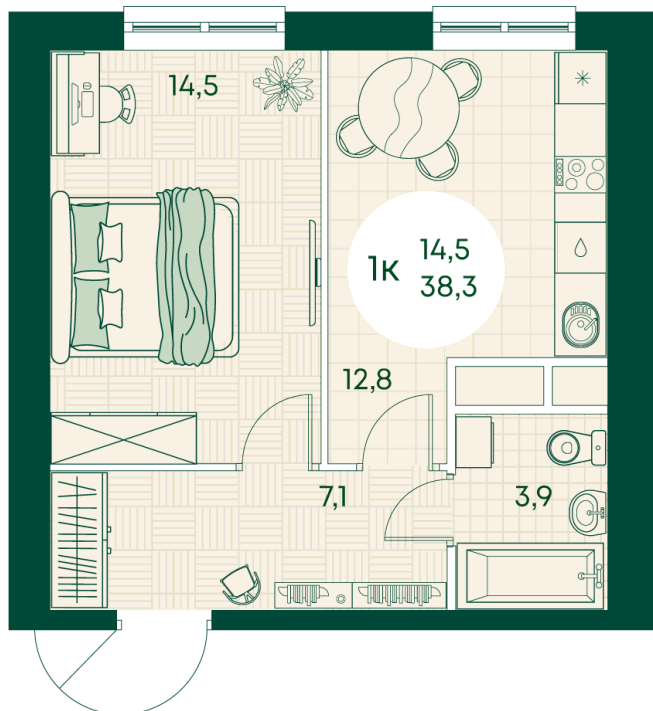

Номер: 554

Отсканируйте QR-код
и смотрите на сайте
green-apple.ru

1 КОМНАТНАЯ 38.3 м²

Цена по запросу

Во двор

Корпус	Блок 1	Этаж	3
Секция	6	Сдача	4 кв. 2027

время работы

29.10.2024, 20:22

ПН-ВС: 09:00-19:00

Не является публичной офертой, цена может быть скорректирована. Информация взята с сайта «green-apple.ru»

На этаже 3

1 КОМНАТНАЯ 38.3 м²

время работы

ПН-ВС: 09:00-19:00

29.10.2024, 20:22

Не является публичной офертой, цена может быть скорректирована. Информация взята с сайта «green-apple.ru»