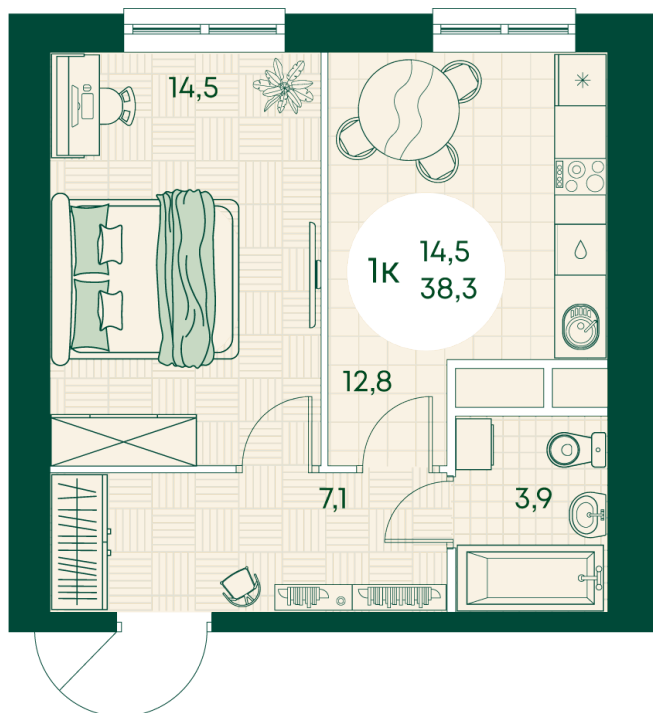

Номер: 554

Отсканируйте QR-код
и смотрите на сайте
green-apple.ru

1 КОМНАТНАЯ 38.3 м²

Цена по запросу

Во двор

Корпус	Блок 1	Этаж	3
Секция	6	Сдача	4 кв. 2027

время работы

22.10.2024, 21:49

ПН-ВС: 09:00-19:00

Не является публичной офертой, цена может быть скорректирована. Информация взята с сайта «green-apple.ru»

На этаже 3

1 КОМНАТНАЯ 38.3 м²

время работы

ПН-ВС: 09:00-19:00

22.10.2024, 21:49

Не является публичной офертой, цена может быть скорректирована. Информация взята с сайта «green-apple.ru»