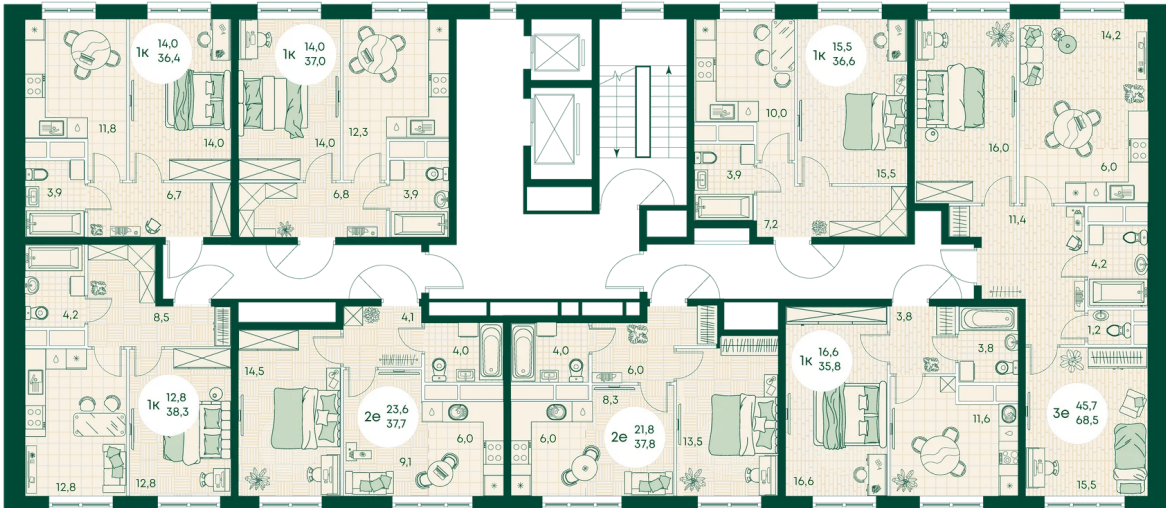

Номер: 554

Отсканируйте QR-код
и смотрите на сайте
green-apple.ru

1 КОМНАТНАЯ 38.3 м²

Цена по запросу

Во двор

Корпус	Блок 1	Этаж	3
Секция	6	Сдача	4 кв. 2027

время работы

22.10.2024, 21:49

ПН-ВС: 09:00-19:00

Не является публичной офертой, цена может быть скорректирована. Информация взята с сайта «green-apple.ru»

На этаже 3

1 КОМНАТНАЯ 38.3 м²

время работы

ПН-ВС: 09:00-19:00

22.10.2024, 21:49

Не является публичной офертой, цена может быть скорректирована. Информация взята с сайта «green-apple.ru»