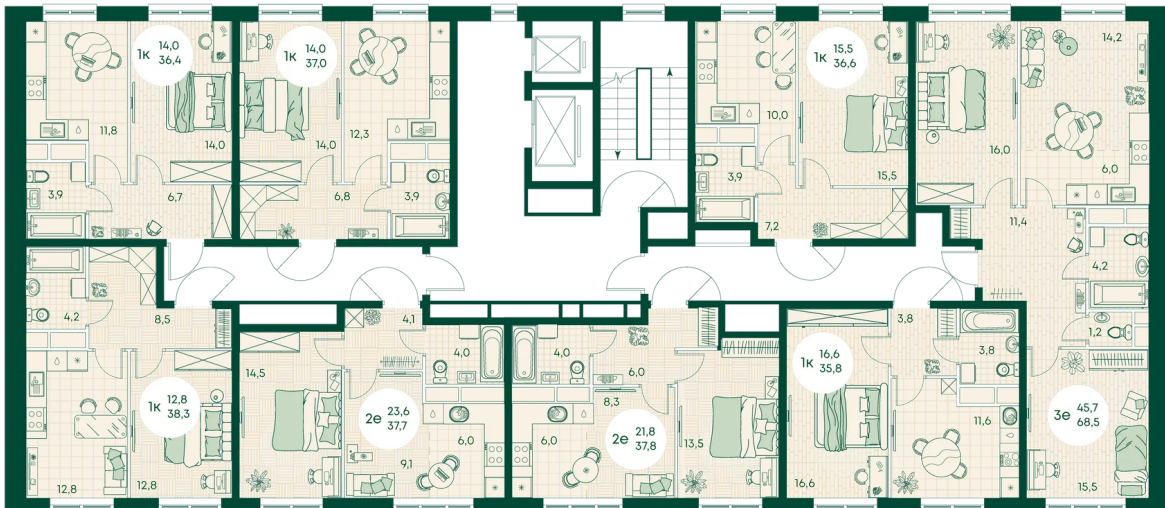

Номер: 554

Отсканируйте QR-код
и смотрите на сайте
green-apple.ru

1 КОМНАТНАЯ 38.3 м²

Цена по запросу

Во двор

Корпус	Блок 1	Этаж	3
Секция	6	Сдача	4 кв. 2027

время работы

29.10.2024, 20:22

ПН-ВС: 09:00-19:00

Не является публичной офертой, цена может быть скорректирована. Информация взята с сайта «green-apple.ru»

На этаже 3

1 КОМНАТНАЯ 38.3 м²

время работы

ПН-ВС: 09:00-19:00

29.10.2024, 20:22

Не является публичной офертой, цена может быть скорректирована. Информация взята с сайта «green-apple.ru»