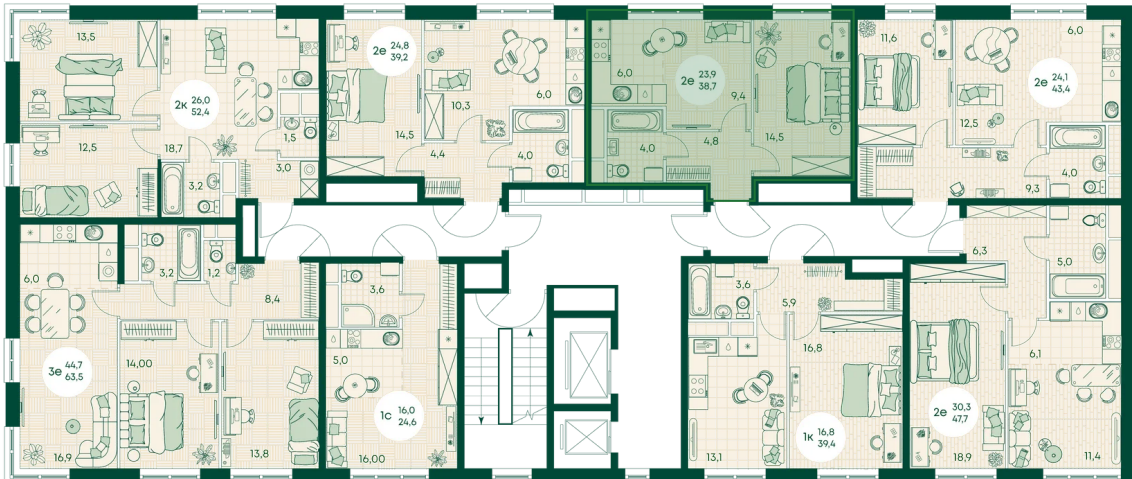

Номер: 26

3 КОМНАТНАЯ 63.5 м²

Отсканируйте QR-код
и смотрите на сайте
green-apple.ru

Цена по запросу

Во двор

На улицу

Корпус	Блок 1	Этаж	5
Секция	1	Сдача	4 кв. 2027

время работы

22.10.2024, 21:48

ПН-ВС: 09:00-19:00

Не является публичной офертой, цена может быть скорректирована. Информация взята с сайта «green-apple.ru»

На этаже 5

3 КОМНАТНАЯ 63.5 м²

время работы

ПН-ВС: 09:00-19:00

22.10.2024, 21:48