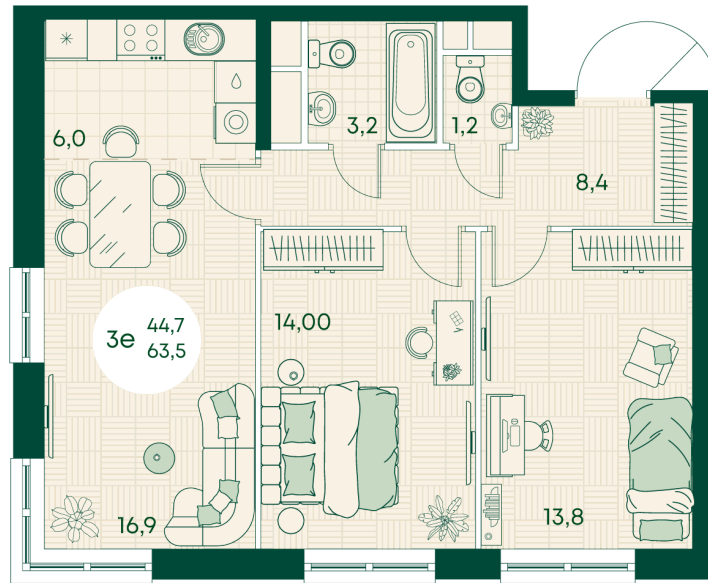

Номер: 26

3 КОМНАТНАЯ 63.5 м²

Отсканируйте QR-код
и смотрите на сайте
green-apple.ru

Цена по запросу

Во двор

На улицу

Корпус	Блок 1	Этаж	5
Секция	1	Сдача	4 кв. 2027

время работы

22.10.2024, 21:48

ПН-ВС: 09:00-19:00

Не является публичной офертой, цена может быть скорректирована. Информация взята с сайта «green-apple.ru»

На этаже 5

3 КОМНАТНАЯ 63.5 м²

время работы

ПН-ВС: 09:00-19:00

22.10.2024, 21:48