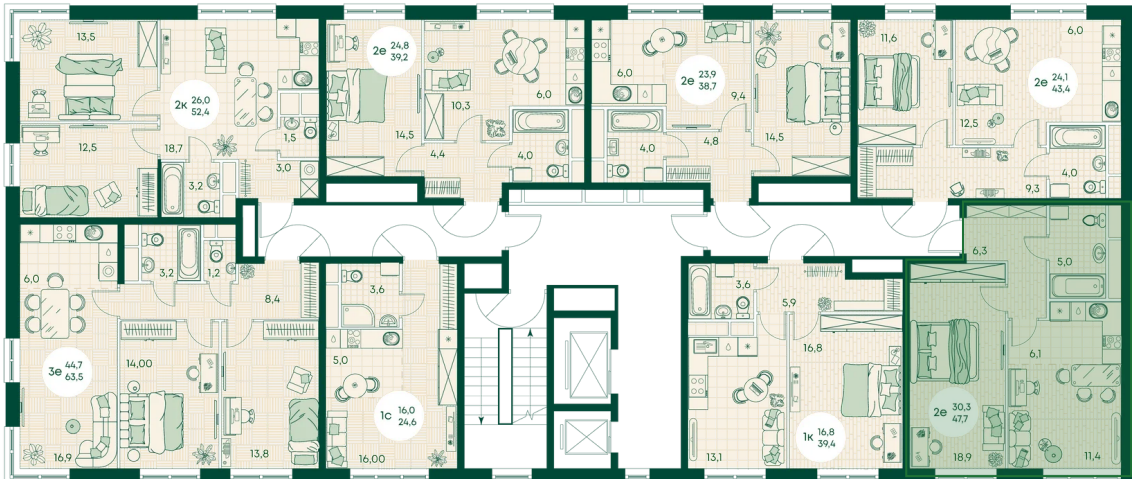

## Цена по запросу

На улицу

|        |        |       |            |
|--------|--------|-------|------------|
| Корпус | Блок 1 | Этаж  | 14         |
| Секция | 1      | Сдача | 4 кв. 2027 |

время работы

# На этаже 14

2 КОМНАТНАЯ 39.2 м<sup>2</sup>

время работы

ПН-ВС: 09:00-19:00

22.10.2024, 21:41

Не является публичной офертой, цена может быть скорректирована. Информация взята с сайта «green-apple.ru»