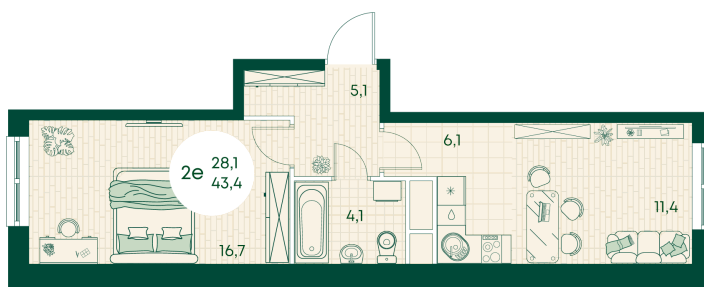

Номер: 297

2 КОМНАТНАЯ 43.4 м²

Отсканируйте QR-код
и смотрите на сайте
green-apple.ru

Цена по запросу

Во двор

На улицу

Корпус	Блок 1	Этаж	6
Секция	3	Сдача	4 кв. 2027

время работы

22.10.2024, 21:46

ПН-ВС: 09:00-19:00

Не является публичной офертой, цена может быть скорректирована. Информация взята с сайта «green-apple.ru»

На этаже 6

2 КОМНАТНАЯ 43.4 м²

время работы

ПН-ВС: 09:00-19:00

22.10.2024, 21:46