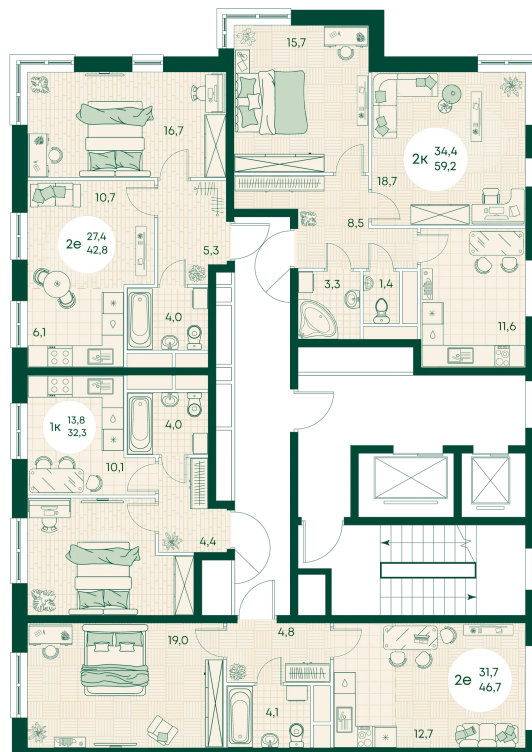

Номер: 297

2 КОМНАТНАЯ 43.4 м²

Отсканируйте QR-код
и смотрите на сайте
green-apple.ru

Цена по запросу

Во двор

На улицу

Корпус	Блок 1	Этаж	6
Секция	3	Сдача	4 кв. 2027

время работы

22.10.2024, 21:46

ПН-ВС: 09:00-19:00

Не является публичной офертой, цена может быть скорректирована. Информация взята с сайта «green-apple.ru»

На этаже 6

2 КОМНАТНАЯ 43.4 м²

время работы

ПН-ВС: 09:00-19:00

22.10.2024, 21:46