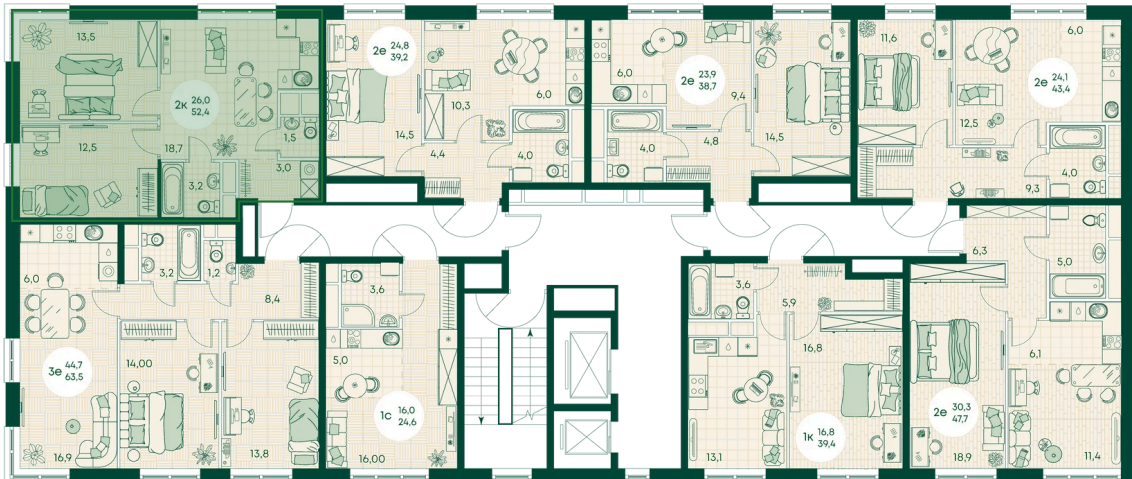

Номер: 104

1 КОМНАТНАЯ 39.4 м²

Отсканируйте QR-код
и смотрите на сайте
green-apple.ru

9 968 200 руб.

В ипотеку от 22 492 руб.

Во двор

Корпус	Блок 1	Этаж	14
Секция	1	Сдача	4 кв. 2027

время работы

21.12.2024, 16:07

ПН-ВС: 09:00-19:00

Не является публичной офертой, цена может быть скорректирована. Информация взята с сайта «green-apple.ru»

На этаже 14

1 КОМНАТНАЯ 39.4 м²

время работы

ПН-ВС: 09:00-19:00