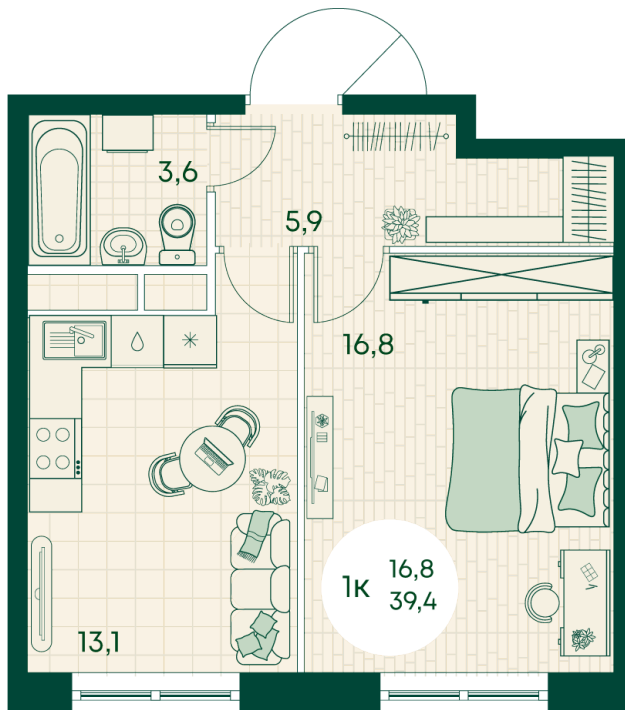

Номер: 104

1 КОМНАТНАЯ 39.4 м²

Отсканируйте QR-код
и смотрите на сайте
green-apple.ru

9 968 200 руб.

В ипотеку от 22 492 руб.

Во двор

Корпус	Блок 1	Этаж	14
Секция	1	Сдача	4 кв. 2027

время работы

21.12.2024, 16:07

ПН-ВС: 09:00-19:00

Не является публичной офертой, цена может быть скорректирована. Информация взята с сайта «green-apple.ru»

На этаже 14

1 КОМНАТНАЯ 39.4 м²

время работы

ПН-ВС: 09:00-19:00