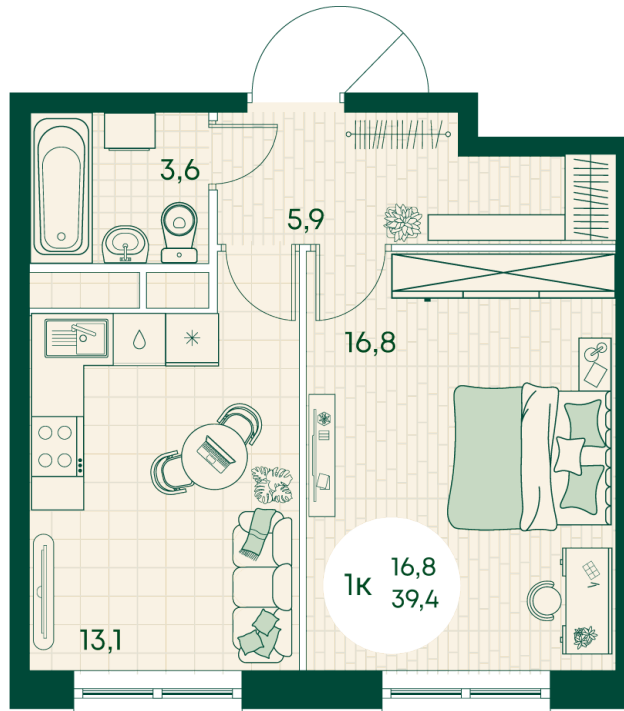

Номер: 104

1 КОМНАТНАЯ 39.4 м²

Отсканируйте QR-код
и смотрите на сайте
green-apple.ru

Цена по запросу

Во двор

Корпус	Блок 1	Этаж	14
Секция	1	Сдача	4 кв. 2027

время работы

22.10.2024, 21:34