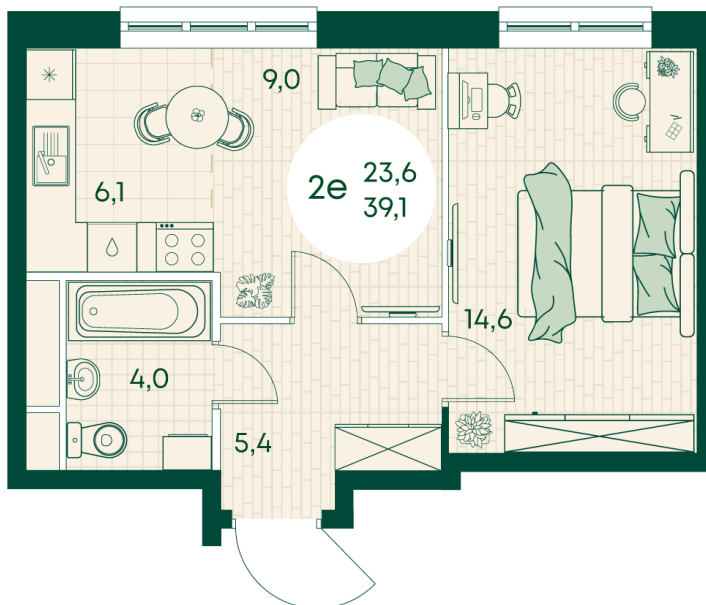

Номер: 149

2 КОМНАТНАЯ 39.1 м²

Отсканируйте QR-код
и смотрите на сайте
green-apple.ru

Цена по запросу

На улицу

Корпус	Блок 1	Этаж	7
Секция	2	Сдача	4 кв. 2027

время работы

22.10.2024, 21:40

ПН-ВС: 09:00-19:00

Не является публичной офертой, цена может быть скорректирована. Информация взята с сайта «green-apple.ru»

На этаже 7

2 КОМНАТНАЯ 39.1 м²

время работы

ПН-ВС: 09:00-19:00

22.10.2024, 21:40

Не является публичной офертой, цена может быть скорректирована. Информация взята с сайта «green-apple.ru»