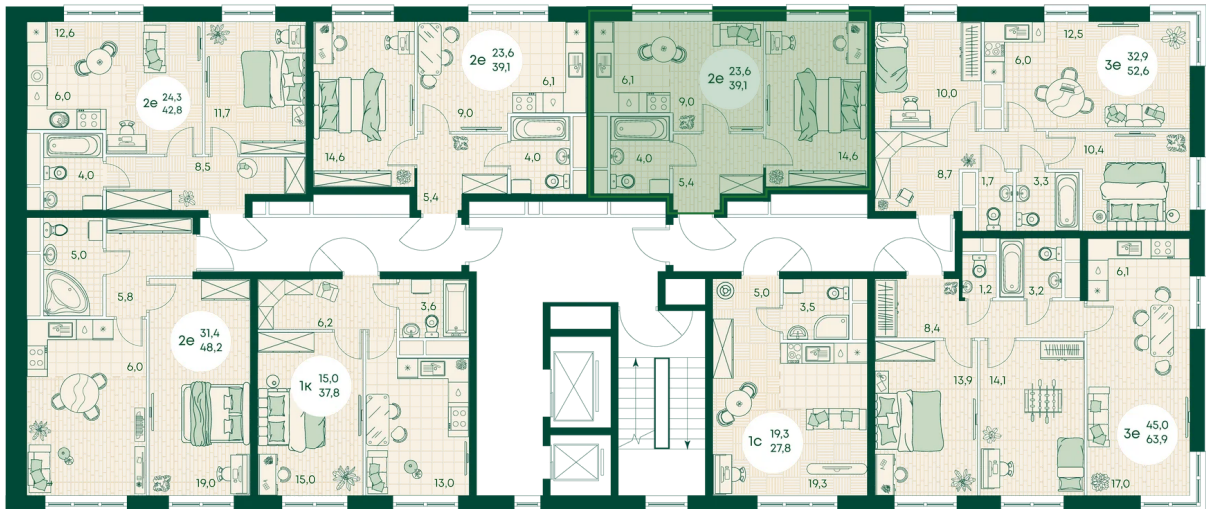

Номер: 149

2 КОМНАТНАЯ 39.1 м²

Отсканируйте QR-код
и смотрите на сайте
green-apple.ru

Цена по запросу

На улицу

Корпус	Блок 1	Этаж	7
Секция	2	Сдача	4 кв. 2027

время работы

22.10.2024, 21:40

ПН-ВС: 09:00-19:00

Не является публичной офертой, цена может быть скорректирована. Информация взята с сайта «green-apple.ru»

На этаже 7

2 КОМНАТНАЯ 39.1 м²

время работы

ПН-ВС: 09:00-19:00

22.10.2024, 21:40

Не является публичной офертой, цена может быть скорректирована. Информация взята с сайта «green-apple.ru»