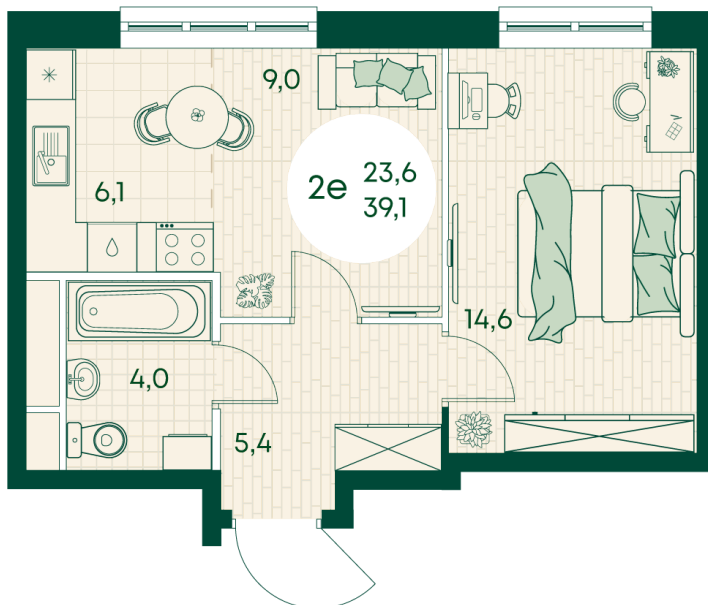

Номер: 181

2 КОМНАТНАЯ 39.1 м²

Отсканируйте QR-код
и смотрите на сайте
green-apple.ru

Цена по запросу

На улицу

Корпус	Блок 1	Этаж	11
Секция	2	Сдача	4 кв. 2027

время работы

22.10.2024, 21:42

ПН-ВС: 09:00-19:00

Не является публичной офертой, цена может быть скорректирована. Информация взята с сайта «green-apple.ru»

На этаже 11

2 КОМНАТНАЯ 39.1 м²

время работы

ПН-ВС: 09:00-19:00

22.10.2024, 21:42