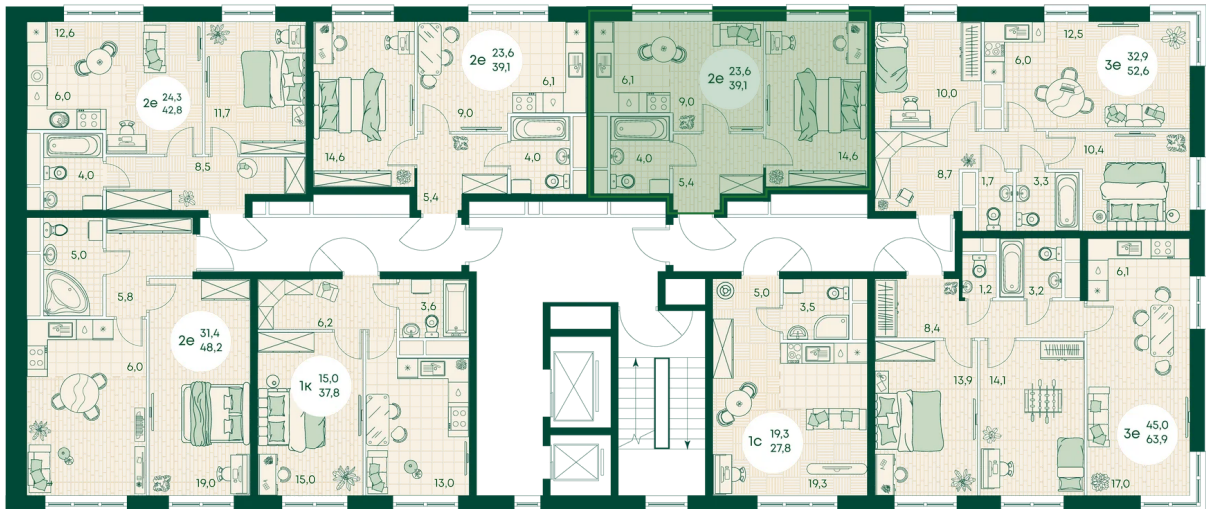

Номер: 181

2 КОМНАТНАЯ 39.1 м²

Отсканируйте QR-код
и смотрите на сайте
green-apple.ru

Цена по запросу

На улицу

Корпус	Блок 1	Этаж	11
Секция	2	Сдача	4 кв. 2027

время работы

22.10.2024, 21:42

ПН-ВС: 09:00-19:00

Не является публичной офертой, цена может быть скорректирована. Информация взята с сайта «green-apple.ru»

На этаже 11

2 КОМНАТНАЯ 39.1 м²

время работы

ПН-ВС: 09:00-19:00

22.10.2024, 21:42