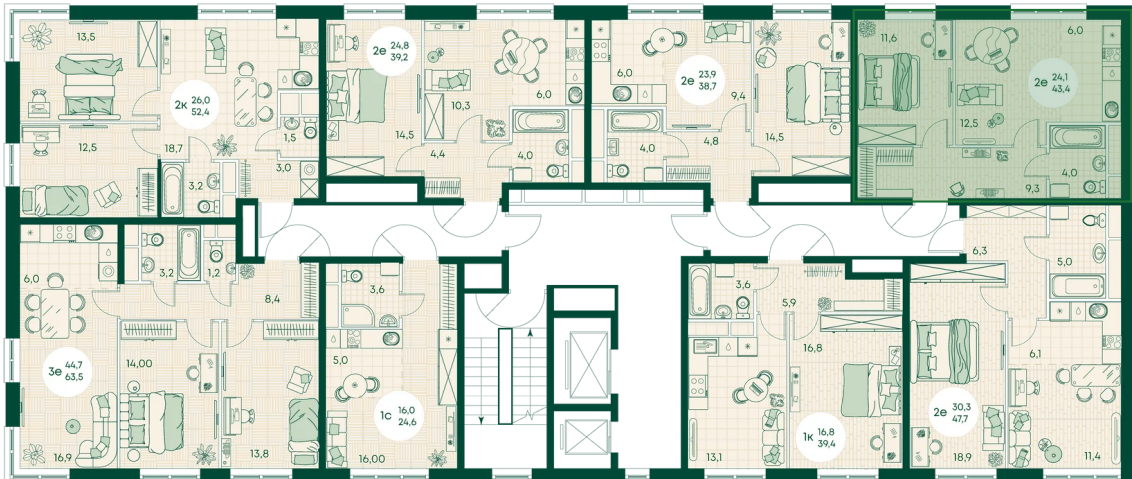

Номер: 99

2 КОМНАТНАЯ 52.4 м²

Отсканируйте QR-код
и смотрите на сайте
green-apple.ru

Цена по запросу

На улицу

Корпус	Блок 1	Этаж	14
Секция	1	Сдача	4 кв. 2027

время работы

22.10.2024, 21:31

ПН-ВС: 09:00-19:00

Не является публичной офертой, цена может быть скорректирована. Информация взята с сайта «green-apple.ru»

На этаже 14

2 КОМНАТНАЯ 52.4 м²

время работы

22.10.2024, 21:31

ПН-ВС: 09:00-19:00