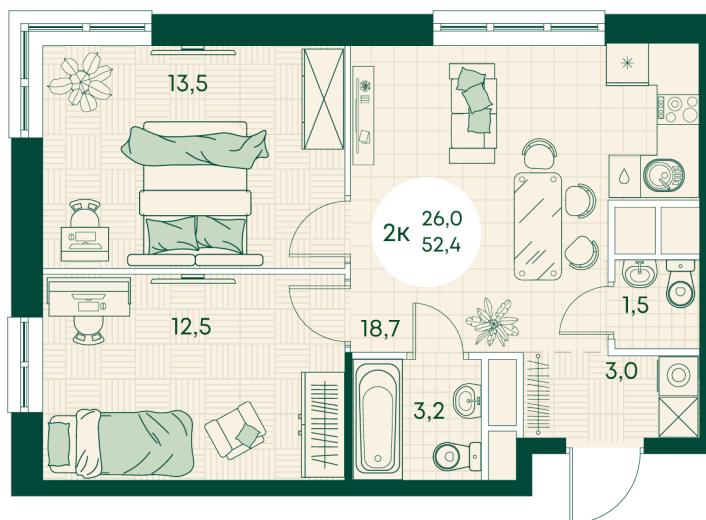

Номер: 99

2 КОМНАТНАЯ 52.4 м²

Отсканируйте QR-код
и смотрите на сайте
green-apple.ru

Цена по запросу

На улицу

Корпус	Блок 1	Этаж	14
Секция	1	Сдача	4 кв. 2027

время работы

22.10.2024, 21:31

ПН-ВС: 09:00-19:00

Не является публичной офертой, цена может быть скорректирована. Информация взята с сайта «green-apple.ru»

На этаже 14

2 КОМНАТНАЯ 52.4 м²

время работы

22.10.2024, 21:31

ПН-ВС: 09:00-19:00