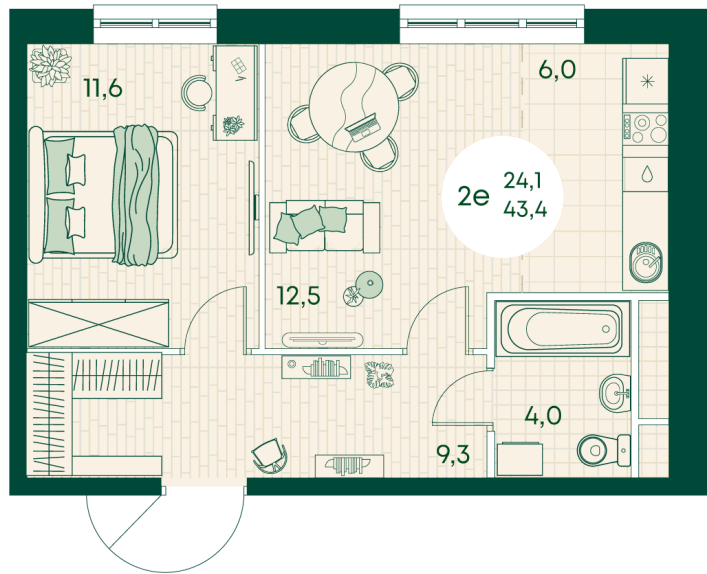

Номер: 38

2 КОМНАТНАЯ 43.4 м²

Отсканируйте QR-код
и смотрите на сайте
green-apple.ru

Цена по запросу

На улицу

Корпус	Блок 1	Этаж	6
Секция	1	Сдача	4 кв. 2027

время работы

22.10.2024, 21:47

ПН-ВС: 09:00-19:00

Не является публичной офертой, цена может быть скорректирована. Информация взята с сайта «green-apple.ru»

На этаже 6

2 КОМНАТНАЯ 43.4 м²

время работы

ПН-ВС: 09:00-19:00

22.10.2024, 21:47

Не является публичной офертой, цена может быть скорректирована. Информация взята с сайта «green-apple.ru»