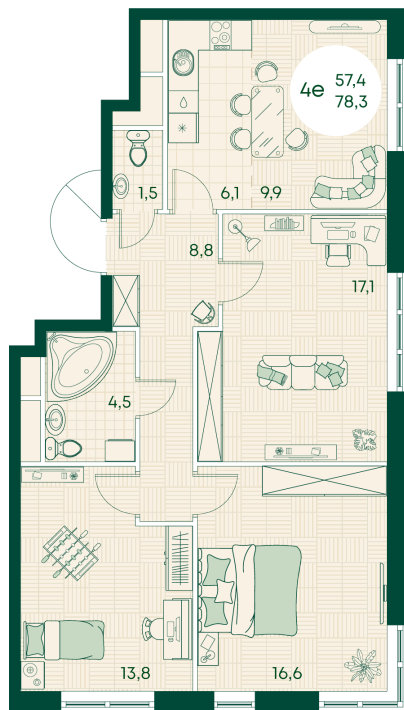

Номер: 368

4 КОМНАТНАЯ 78.3 м²

Отсканируйте QR-код
и смотрите на сайте
green-apple.ru

Цена по запросу

На улицу

Корпус	Блок 1	Этаж	7
Секция	4	Сдача	4 кв. 2027

время работы

22.10.2024, 21:33