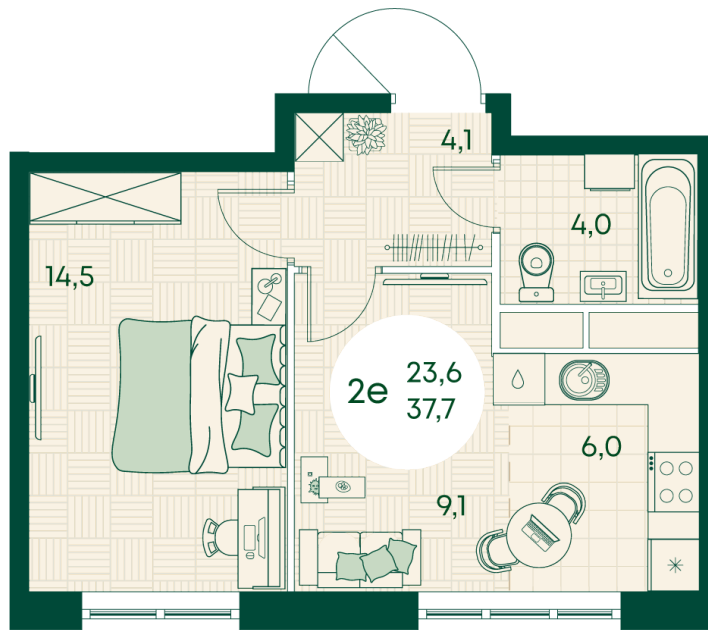

Номер: 467

2 КОМНАТНАЯ 37.7 м²

Отсканируйте QR-код
и смотрите на сайте
green-apple.ru

Цена по запросу

На улицу

Корпус	Блок 1	Этаж	6
Секция	5	Сдача	4 кв. 2027

время работы

22.10.2024, 21:31