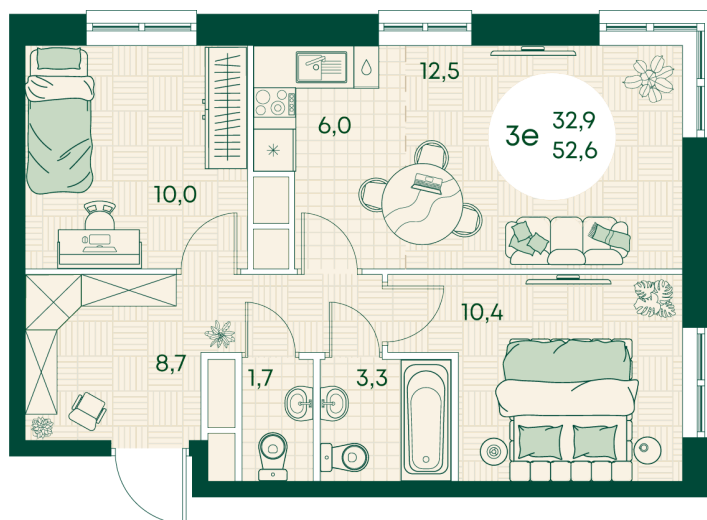

Номер: 206

3 КОМНАТНАЯ 52.6 м²

Отсканируйте QR-код
и смотрите на сайте
green-apple.ru

Цена по запросу

На улицу

Корпус	Блок 1	Этаж	14
Секция	2	Сдача	4 кв. 2027

время работы

22.10.2024, 21:44

ПН-ВС: 09:00-19:00

Не является публичной офертой, цена может быть скорректирована. Информация взята с сайта «green-apple.ru»

На этаже 14

3 КОМНАТНАЯ 52.6 м²

время работы

ПН-ВС: 09:00-19:00

22.10.2024, 21:44