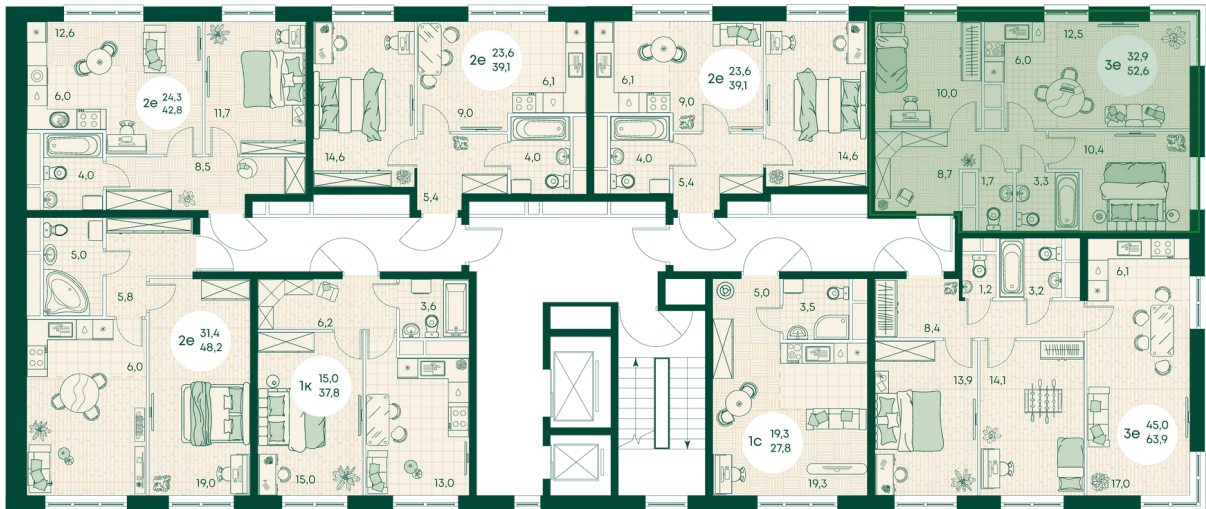

Номер: 206

3 КОМНАТНАЯ 52.6 м²

Отсканируйте QR-код
и смотрите на сайте
green-apple.ru

Цена по запросу

На улицу

Корпус	Блок 1	Этаж	14
Секция	2	Сдача	4 кв. 2027

время работы

22.10.2024, 21:44

ПН-ВС: 09:00-19:00

Не является публичной офертой, цена может быть скорректирована. Информация взята с сайта «green-apple.ru»

На этаже 14

3 КОМНАТНАЯ 52.6 м²

время работы

ПН-ВС: 09:00-19:00

22.10.2024, 21:44