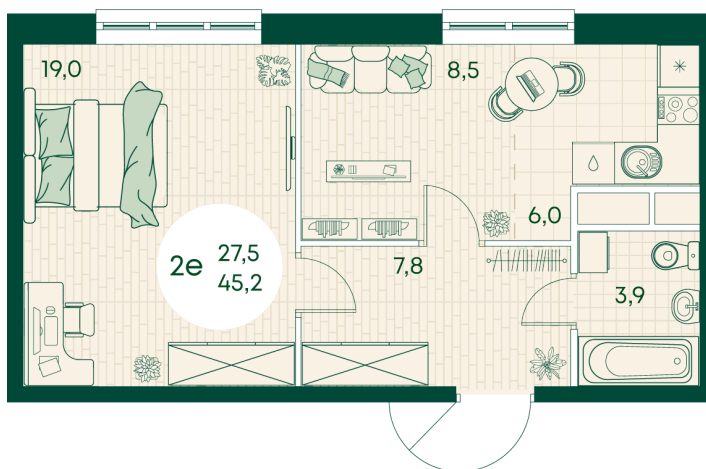

Номер: 420

2 КОМНАТНАЯ 45.2 м²

Отсканируйте QR-код
и смотрите на сайте
green-apple.ru

Цена по запросу

Во двор

Корпус	Блок 1	Этаж	15
Секция	4	Сдача	4 кв. 2027

время работы

22.10.2024, 21:49