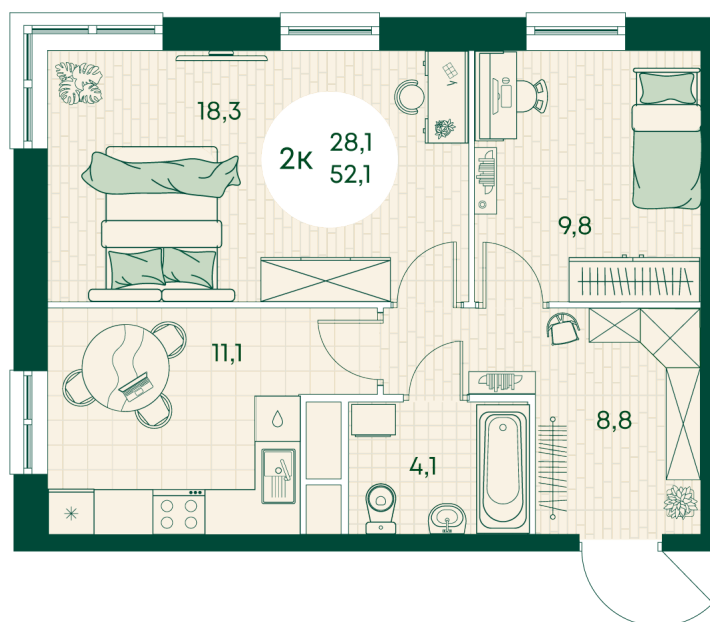

Номер: 610

2 КОМНАТНАЯ 52.1 м²

Отсканируйте QR-код
и смотрите на сайте
green-apple.ru

Цена по запросу

Во двор

На улицу

Корпус	Блок 1	Этаж	8
Секция	6	Сдача	4 кв. 2027

время работы

22.10.2024, 21:50

ПН-ВС: 09:00-19:00

Не является публичной офертой, цена может быть скорректирована. Информация взята с сайта «green-apple.ru»

На этаже 8

2 КОМНАТНАЯ 52.1 м²

время работы

ПН-ВС: 09:00-19:00

22.10.2024, 21:50