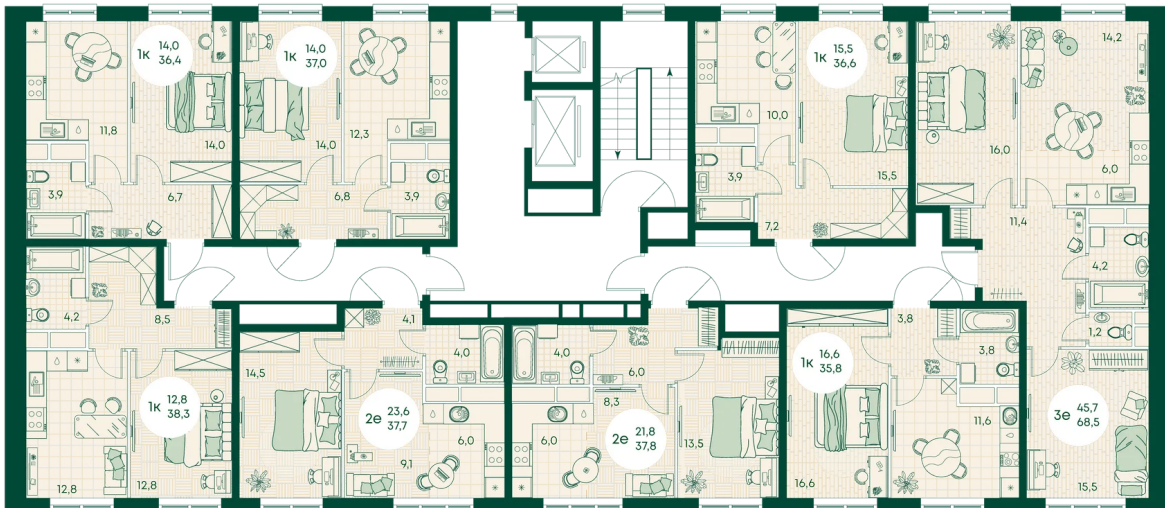

Номер: 610

2 КОМНАТНАЯ 52.1 м²

Отсканируйте QR-код
и смотрите на сайте
green-apple.ru

Цена по запросу

Во двор

На улицу

Корпус	Блок 1	Этаж	8
Секция	6	Сдача	4 кв. 2027

время работы

22.10.2024, 21:50

ПН-ВС: 09:00-19:00

Не является публичной офертой, цена может быть скорректирована. Информация взята с сайта «green-apple.ru»

На этаже 8

2 КОМНАТНАЯ 52.1 м²

время работы

ПН-ВС: 09:00-19:00

22.10.2024, 21:50