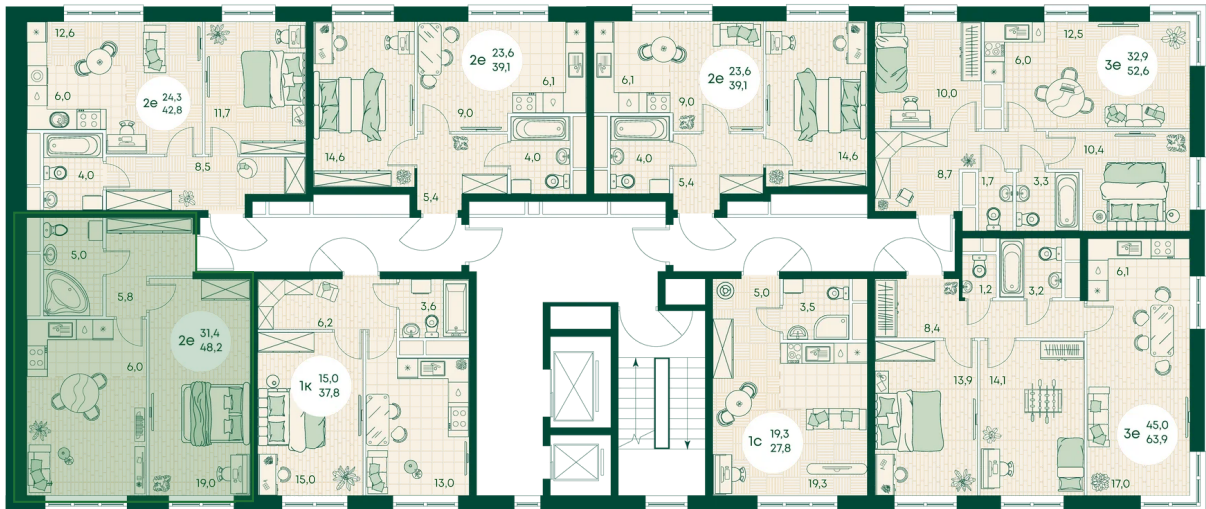

Номер: 194

2 КОМНАТНАЯ 48.2 м²

Отсканируйте QR-код
и смотрите на сайте
green-apple.ru

Цена по запросу

Во двор

Корпус	Блок 1	Этаж	13
Секция	2	Сдача	4 кв. 2027

время работы

29.10.2024, 20:22

ПН-ВС: 09:00-19:00

Не является публичной офертой, цена может быть скорректирована. Информация взята с сайта «green-apple.ru»

На этаже 13

2 КОМНАТНАЯ 48.2 м²

время работы

ПН-ВС: 09:00-19:00

29.10.2024, 20:22