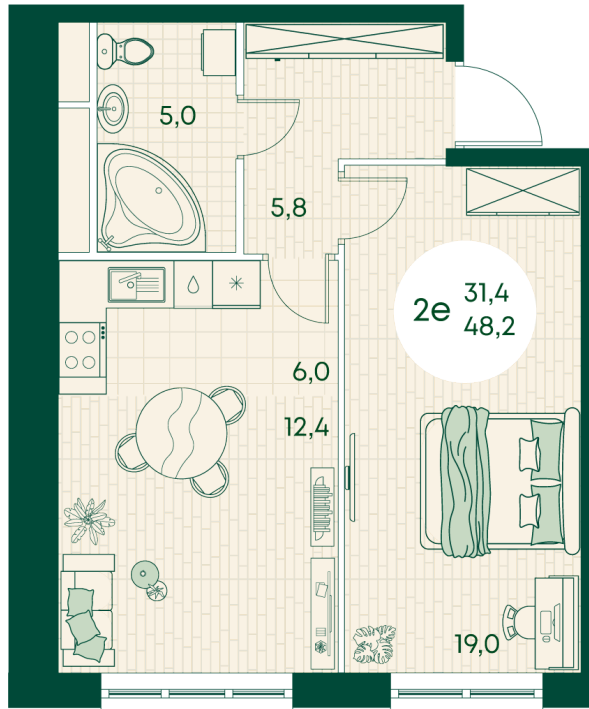

Номер: 194

2 КОМНАТНАЯ 48.2 м²

Отсканируйте QR-код
и смотрите на сайте
green-apple.ru

Цена по запросу

Во двор

Корпус	Блок 1	Этаж	13
Секция	2	Сдача	4 кв. 2027

время работы

29.10.2024, 20:22

ПН-ВС: 09:00-19:00

Не является публичной офертой, цена может быть скорректирована. Информация взята с сайта «green-apple.ru»

На этаже 13

2 КОМНАТНАЯ 48.2 м²

время работы

ПН-ВС: 09:00-19:00

29.10.2024, 20:22