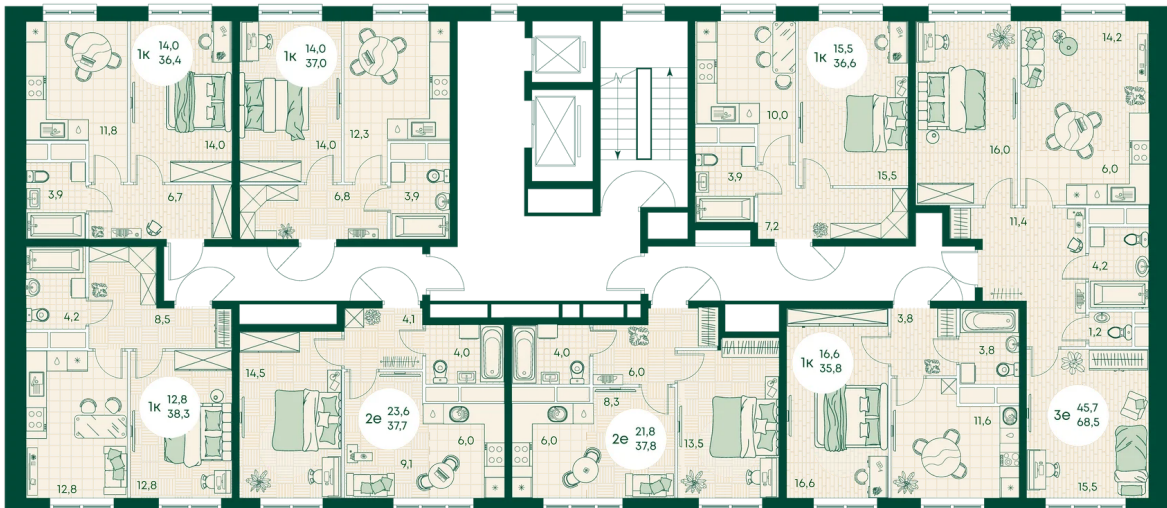

Номер: 625

1 КОМНАТНАЯ 40.4 м²

Отсканируйте QR-код
и смотрите на сайте
green-apple.ru

Цена по запросу

На улицу

Корпус	Блок 1	Этаж	10
Секция	6	Сдача	4 кв. 2027

время работы

22.10.2024, 21:44

ПН-ВС: 09:00-19:00

Не является публичной офертой, цена может быть скорректирована. Информация взята с сайта «green-apple.ru»

На этаже 10

1 комнатная 40.4 м²

время работы

22.10.2024, 21:44

ПН-ВС: 09:00-19:00