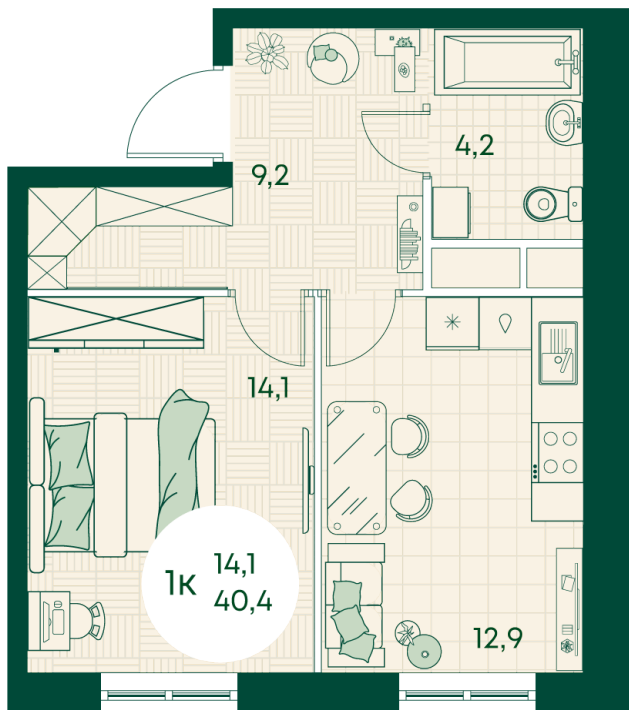

Номер: 625

1 КОМНАТНАЯ 40.4 м²

Отсканируйте QR-код
и смотрите на сайте
green-apple.ru

Цена по запросу

На улицу

Корпус	Блок 1	Этаж	10
Секция	6	Сдача	4 кв. 2027

время работы

22.10.2024, 21:44

ПН-ВС: 09:00-19:00

Не является публичной офертой, цена может быть скорректирована. Информация взята с сайта «green-apple.ru»

На этаже 10

1 комнатная 40.4 м²

время работы

22.10.2024, 21:44

ПН-ВС: 09:00-19:00