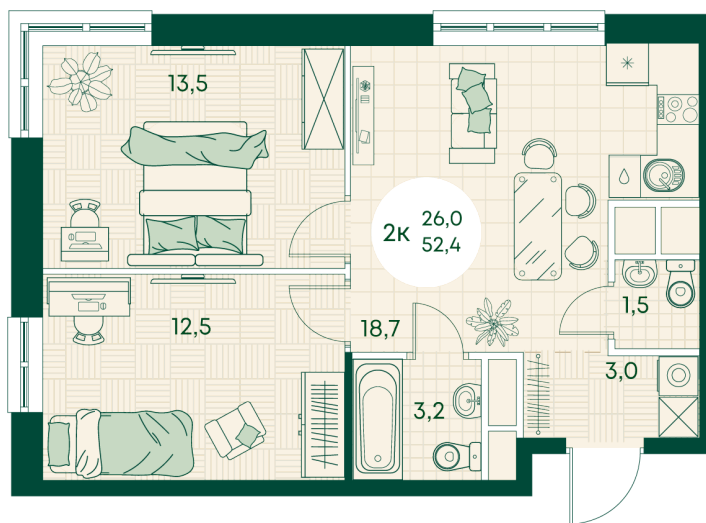

## Цена по запросу

На улицу

Корпус	Блок 1	Этаж	10
Секция	1	Сдача	4 кв. 2027

время работы

22.10.2024, 21:36

ПН-ВС: 09:00-19:00

Не является публичной офертой, цена может быть скорректирована. Информация взята с сайта «green-apple.ru»