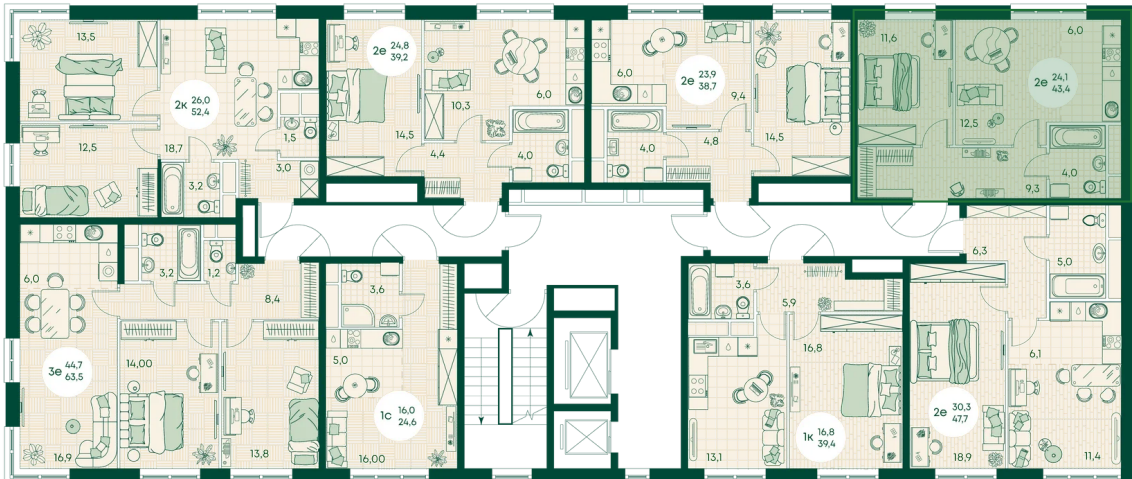

## Цена по запросу

На улицу

Корпус	Блок 1	Этаж	10
Секция	1	Сдача	4 кв. 2027

время работы

22.10.2024, 21:36

ПН-ВС: 09:00-19:00

Не является публичной офертой, цена может быть скорректирована. Информация взята с сайта «green-apple.ru»

# На этаже 10

2 КОМНАТНАЯ 52.4 м<sup>2</sup>

время работы

ПН-ВС: 09:00-19:00

22.10.2024, 21:36

Не является публичной офертой, цена может быть скорректирована. Информация взята с сайта «green-apple.ru»