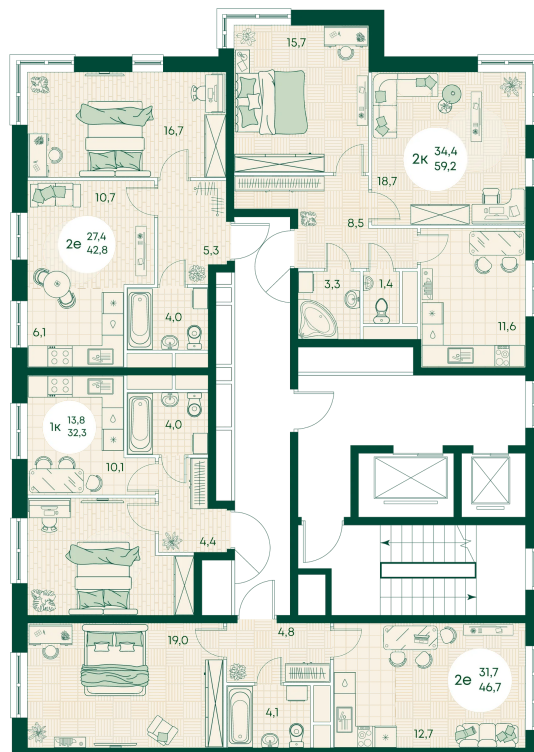

## Цена по запросу

На улицу

Корпус	Блок 1	Этаж	7
Секция	3	Сдача	4 кв. 2027

время работы

22.10.2024, 21:31

ПН-ВС: 09:00-19:00

Не является публичной офертой, цена может быть скорректирована. Информация взята с сайта «green-apple.ru»

# На этаже 7

2 КОМНАТНАЯ 59.2 м<sup>2</sup>

время работы

ПН-ВС: 09:00-19:00

22.10.2024, 21:31

Не является публичной офертой, цена может быть скорректирована. Информация взята с сайта «green-apple.ru»