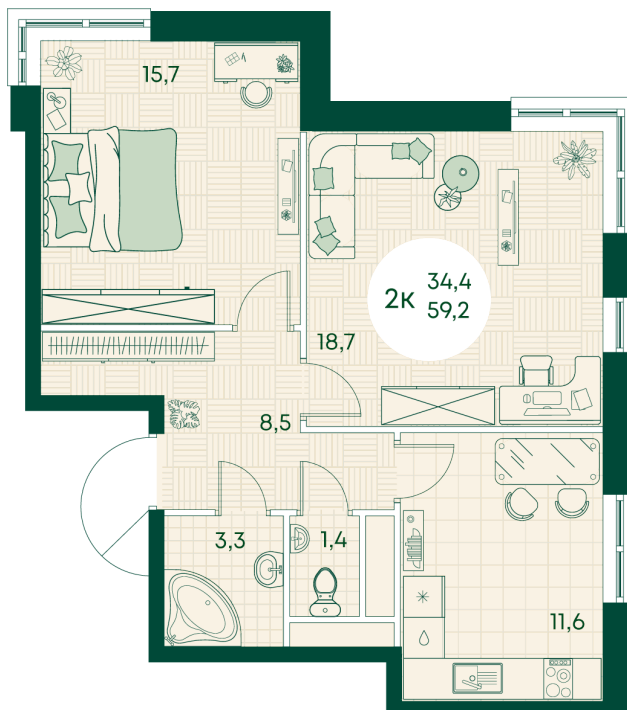

## Цена по запросу

На улицу

Корпус	Блок 1	Этаж	7
Секция	3	Сдача	4 кв. 2027

время работы

22.10.2024, 21:31

ПН-ВС: 09:00-19:00

Не является публичной офертой, цена может быть скорректирована. Информация взята с сайта «green-apple.ru»

# На этаже 7

2 КОМНАТНАЯ 59.2 м<sup>2</sup>

время работы

ПН-ВС: 09:00-19:00

22.10.2024, 21:31

Не является публичной офертой, цена может быть скорректирована. Информация взята с сайта «green-apple.ru»