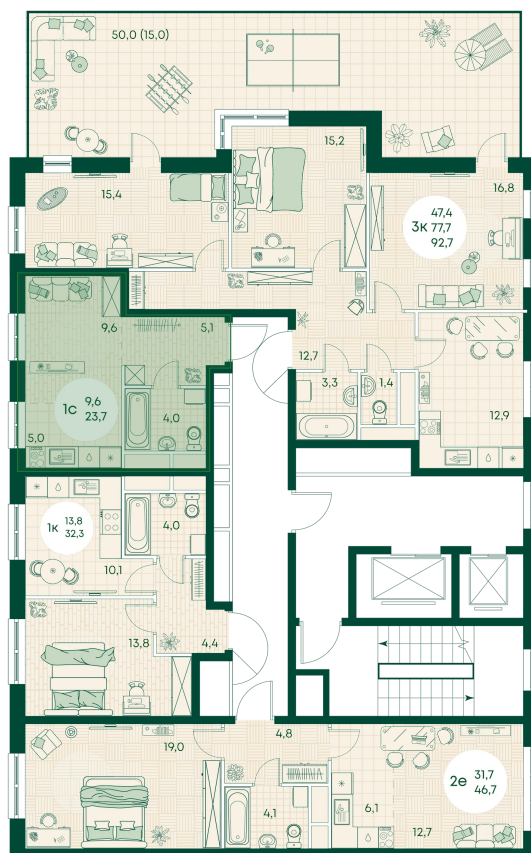

Номер: 227

Студия 23.7 м²

Отсканируйте QR-код
и смотрите на сайте
green-apple.ru

Цена по запросу

Во двор

Корпус	Блок 1	Этаж	2
Секция	3	Сдача	4 кв. 2027

время работы

22.10.2024, 21:45

ПН-ВС: 09:00-19:00

Не является публичной офертой, цена может быть скорректирована. Информация взята с сайта «green-apple.ru»

На этаже 2

Студия 23.7 м²

время работы

ПН-ВС: 09:00-19:00

22.10.2024, 21:45

Не является публичной офертой, цена может быть скорректирована. Информация взята с сайта «green-apple.ru»