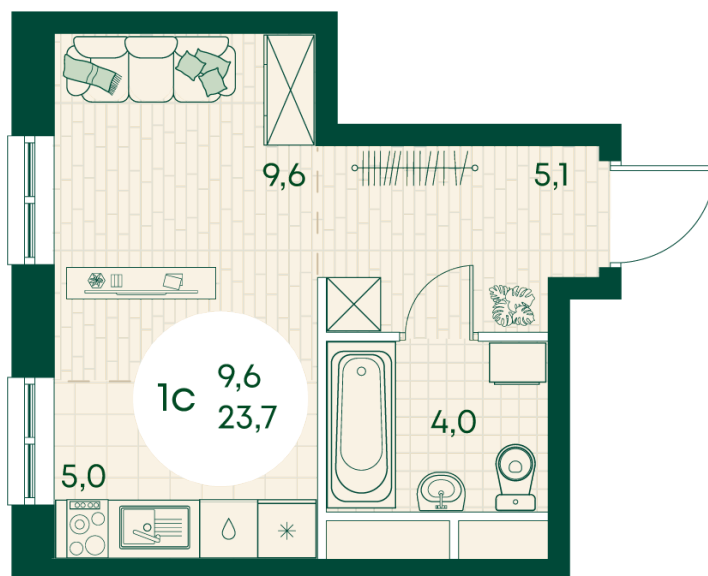

Номер: 227

Студия 23.7 м²

Отсканируйте QR-код
и смотрите на сайте
green-apple.ru

Цена по запросу

Во двор

Корпус	Блок 1	Этаж	2
Секция	3	Сдача	4 кв. 2027

время работы

22.10.2024, 21:45

ПН-ВС: 09:00-19:00

Не является публичной офертой, цена может быть скорректирована. Информация взята с сайта «green-apple.ru»

На этаже 2

Студия 23.7 м²

время работы

ПН-ВС: 09:00-19:00

22.10.2024, 21:45

Не является публичной офертой, цена может быть скорректирована. Информация взята с сайта «green-apple.ru»