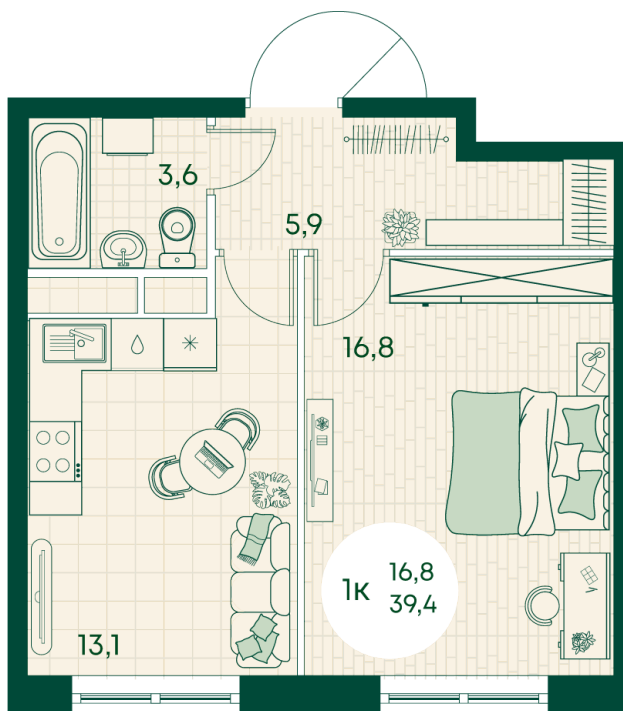

Номер: 32

1 КОМНАТНАЯ 39.4 м²

Отсканируйте QR-код
и смотрите на сайте
green-apple.ru

Цена по запросу

Во двор

Корпус	Блок 1	Этаж	5
Секция	1	Сдача	4 кв. 2027

время работы

22.10.2024, 21:49

ПН-ВС: 09:00-19:00

Не является публичной офертой, цена может быть скорректирована. Информация взята с сайта «green-apple.ru»

На этаже 5

1 КОМНАТНАЯ 39.4 м²

время работы

ПН-ВС: 09:00-19:00

22.10.2024, 21:49

Не является публичной офертой, цена может быть скорректирована. Информация взята с сайта «green-apple.ru»