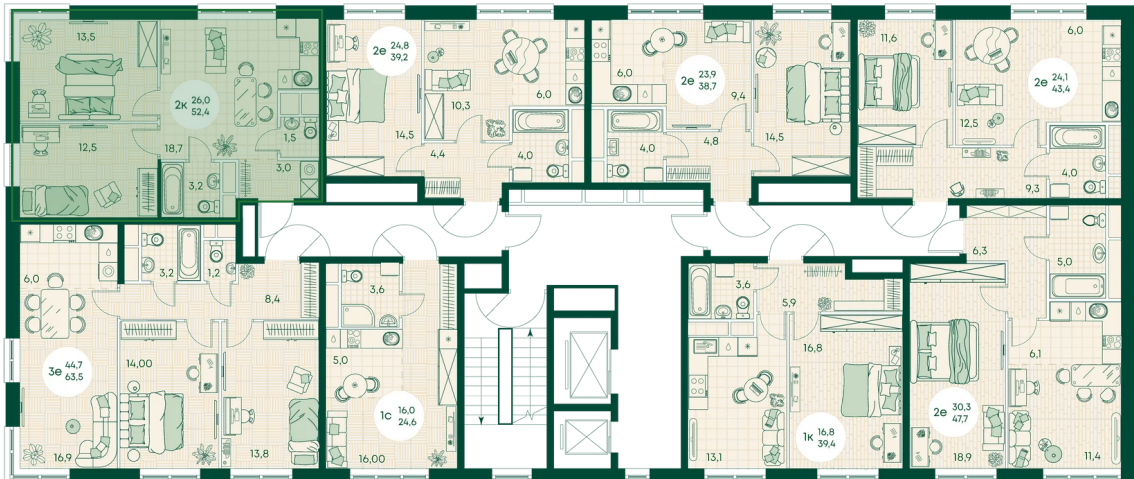

Номер: 32

1 КОМНАТНАЯ 39.4 м²

Отсканируйте QR-код
и смотрите на сайте
green-apple.ru

Цена по запросу

Во двор

Корпус	Блок 1	Этаж	5
Секция	1	Сдача	4 кв. 2027

время работы

22.10.2024, 21:49

ПН-ВС: 09:00-19:00

Не является публичной офертой, цена может быть скорректирована. Информация взята с сайта «green-apple.ru»

На этаже 5

1 КОМНАТНАЯ 39.4 м²

время работы

ПН-ВС: 09:00-19:00

22.10.2024, 21:49

Не является публичной офертой, цена может быть скорректирована. Информация взята с сайта «green-apple.ru»