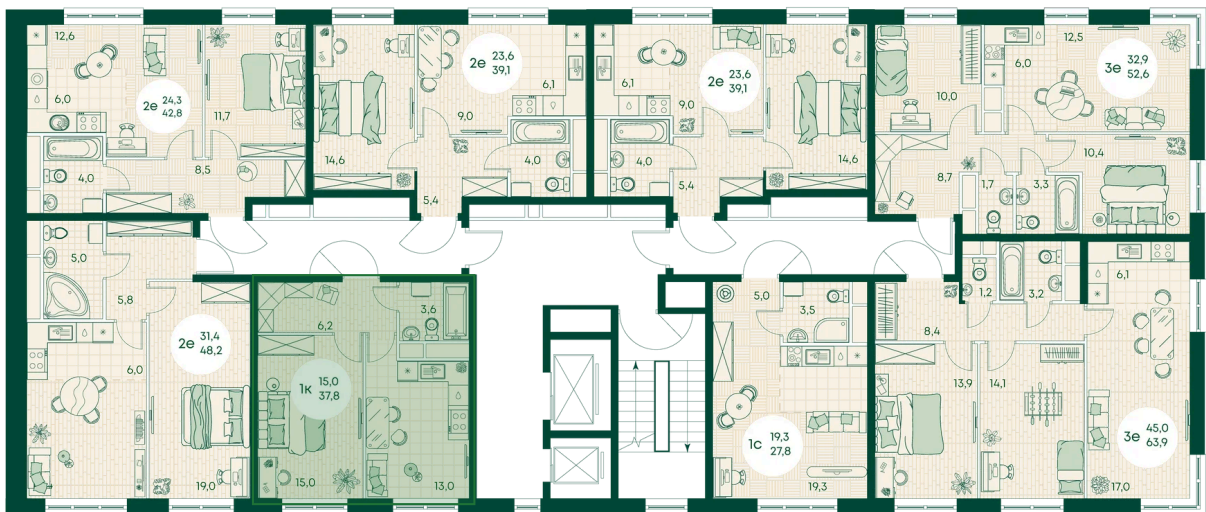

Номер: 169

1 КОМНАТНАЯ 37.8 м²

Отсканируйте QR-код
и смотрите на сайте
green-apple.ru

10 206 000 руб.

В ипотеку от 15 268 руб.

Во двор

Корпус	Блок 1	Этаж	10
Секция	2	Сдача	4 кв. 2027

время работы

21.11.2024, 13:36

ПН-ВС: 09:00-19:00

Не является публичной офертой, цена может быть скорректирована. Информация взята с сайта «green-apple.ru»

На этаже 10

1 комнатная 37.8 м²

время работы

ПН-ВС: 09:00-19:00