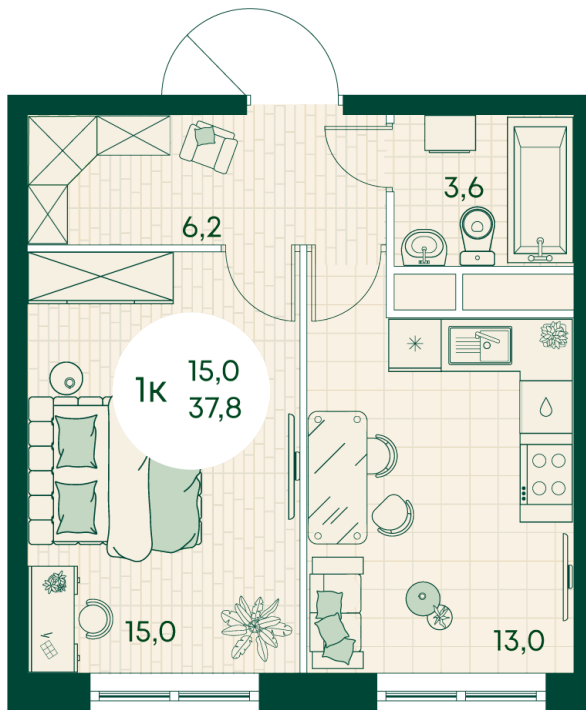

Номер: 169

1 КОМНАТНАЯ 37.8 м²

Отсканируйте QR-код
и смотрите на сайте
green-apple.ru

10 206 000 руб.

В ипотеку от 15 268 руб.

Во двор

Корпус	Блок 1	Этаж	10
Секция	2	Сдача	4 кв. 2027

время работы

21.11.2024, 13:36

ПН-ВС: 09:00-19:00

Не является публичной офертой, цена может быть скорректирована. Информация взята с сайта «green-apple.ru»

На этаже 10

1 комнатная 37.8 м²

время работы

ПН-ВС: 09:00-19:00