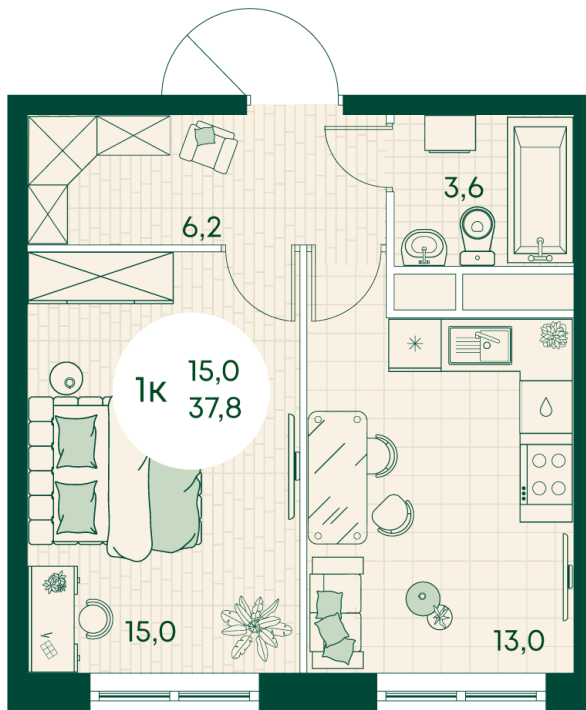

# 1 КОМНАТНАЯ 37.8 м<sup>2</sup>

Отсканируйте QR-код  
и смотрите на сайте  
green-apple.ru

## Цена по запросу

Во двор

Корпус	Блок 1	Этаж	10
Секция	2	Сдача	4 кв. 2027

время работы

22.10.2024, 21:44

ПН-ВС: 09:00-19:00

Не является публичной офертой, цена может быть скорректирована. Информация взята с сайта «green-apple.ru»