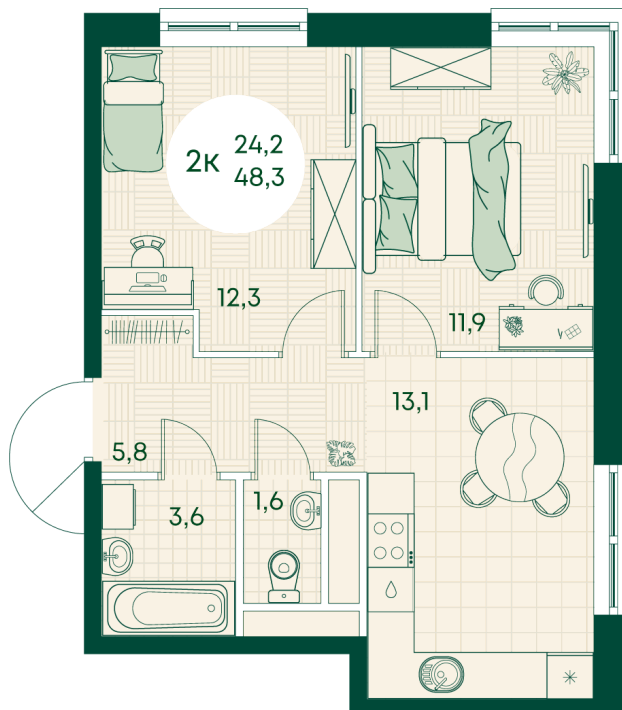

Номер: 672

2 КОМНАТНАЯ 48.3 м²

Отсканируйте QR-код
и смотрите на сайте
green-apple.ru

Цена по запросу

Во двор

На улицу

Корпус	Блок 1	Этаж	3
Секция	7	Сдача	4 кв. 2027

время работы