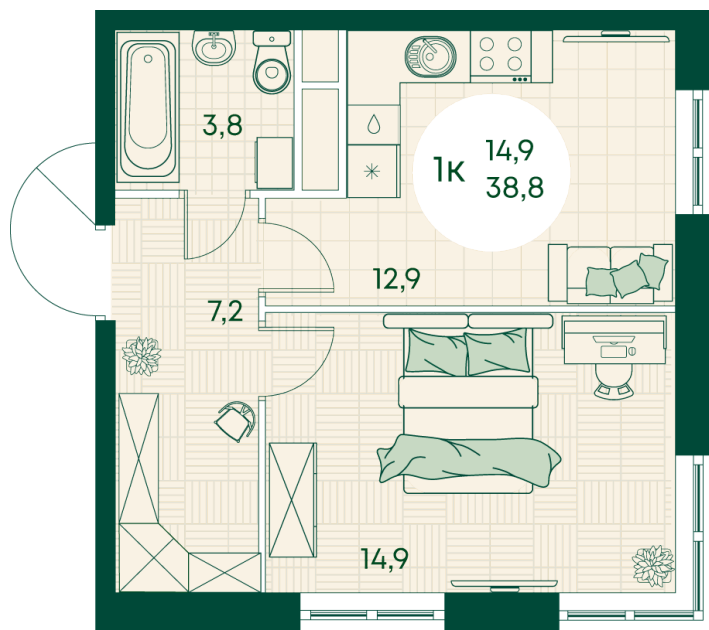

Номер: 713

1 КОМНАТНАЯ 38.8 м²

Отсканируйте QR-код
и смотрите на сайте
green-apple.ru

Цена по запросу

Во двор

Корпус	Блок 1	Этаж	12
Секция	7	Сдача	4 кв. 2027

время работы

22.10.2024, 21:53