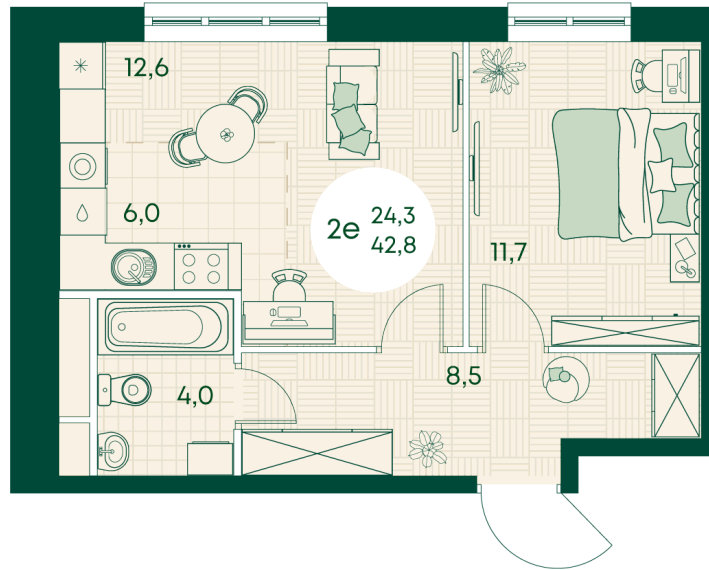

Номер: 163

2 КОМНАТНАЯ 42.8 м²

Отсканируйте QR-код
и смотрите на сайте
green-apple.ru

Цена по запросу

На улицу

Корпус	Блок 1	Этаж	9
Секция	2	Сдача	4 кв. 2027

время работы

22.10.2024, 21:36

ПН-ВС: 09:00-19:00

Не является публичной офертой, цена может быть скорректирована. Информация взята с сайта «green-apple.ru»

На этаже 9

2 КОМНАТНАЯ 42.8 м²

время работы

ПН-ВС: 09:00-19:00

22.10.2024, 21:36

Не является публичной офертой, цена может быть скорректирована. Информация взята с сайта «green-apple.ru»