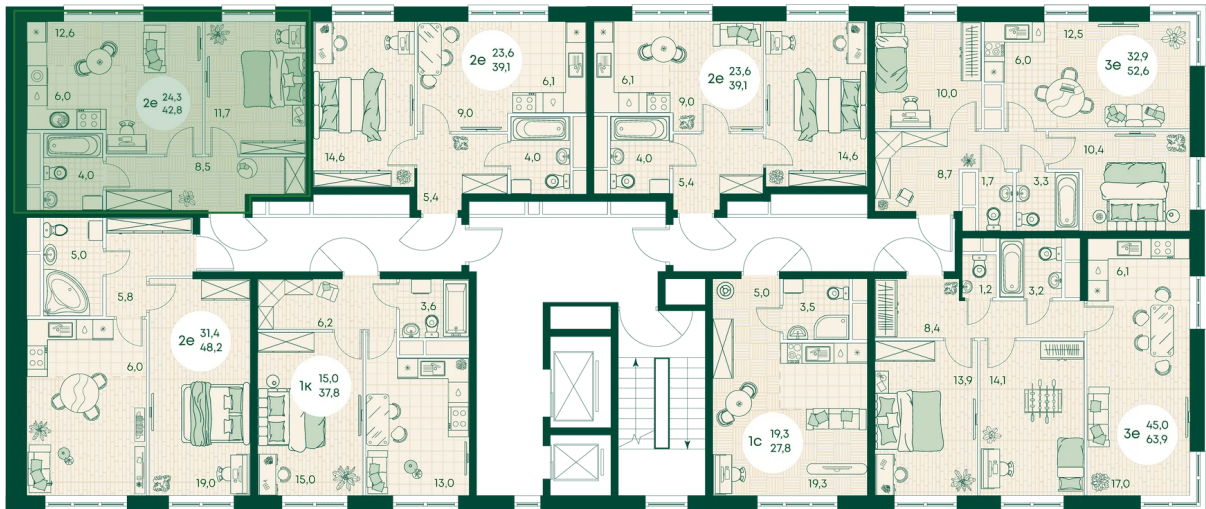

Номер: 163

2 КОМНАТНАЯ 42.8 м²

Отсканируйте QR-код
и смотрите на сайте
green-apple.ru

Цена по запросу

На улицу

Корпус	Блок 1	Этаж	9
Секция	2	Сдача	4 кв. 2027

время работы

22.10.2024, 21:36

ПН-ВС: 09:00-19:00

Не является публичной офертой, цена может быть скорректирована. Информация взята с сайта «green-apple.ru»

На этаже 9

2 КОМНАТНАЯ 42.8 м²

время работы

ПН-ВС: 09:00-19:00

22.10.2024, 21:36

Не является публичной офертой, цена может быть скорректирована. Информация взята с сайта «green-apple.ru»