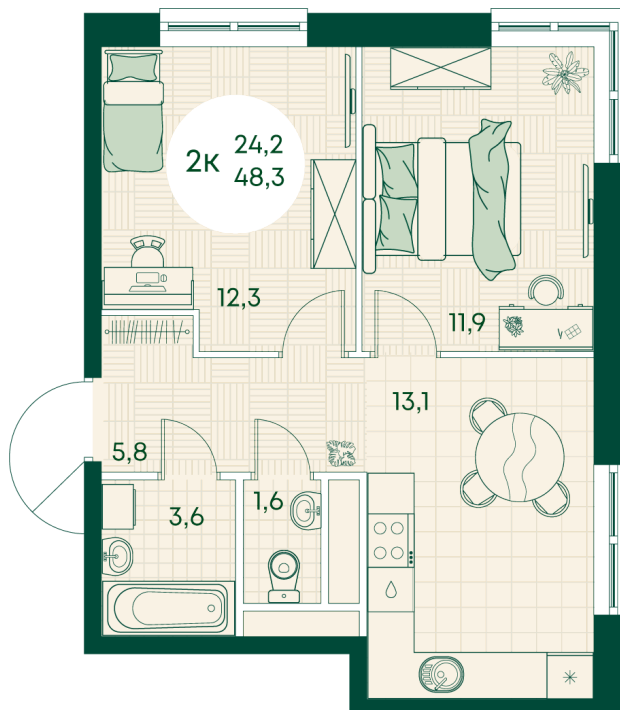

Номер: 667

2 КОМНАТНАЯ 48.3 м²

Отсканируйте QR-код
и смотрите на сайте
green-apple.ru

Цена по запросу

Во двор

На улицу

Корпус	Блок 1	Этаж	2
Секция	7	Сдача	4 кв. 2027

время работы

22.10.2024, 21:32

ПН-ВС: 09:00-19:00

Не является публичной офертой, цена может быть скорректирована. Информация взята с сайта «green-apple.ru»

На этаже 2

2 КОМНАТНАЯ 48.3 м²

время работы

ПН-ВС: 09:00-19:00

22.10.2024, 21:32