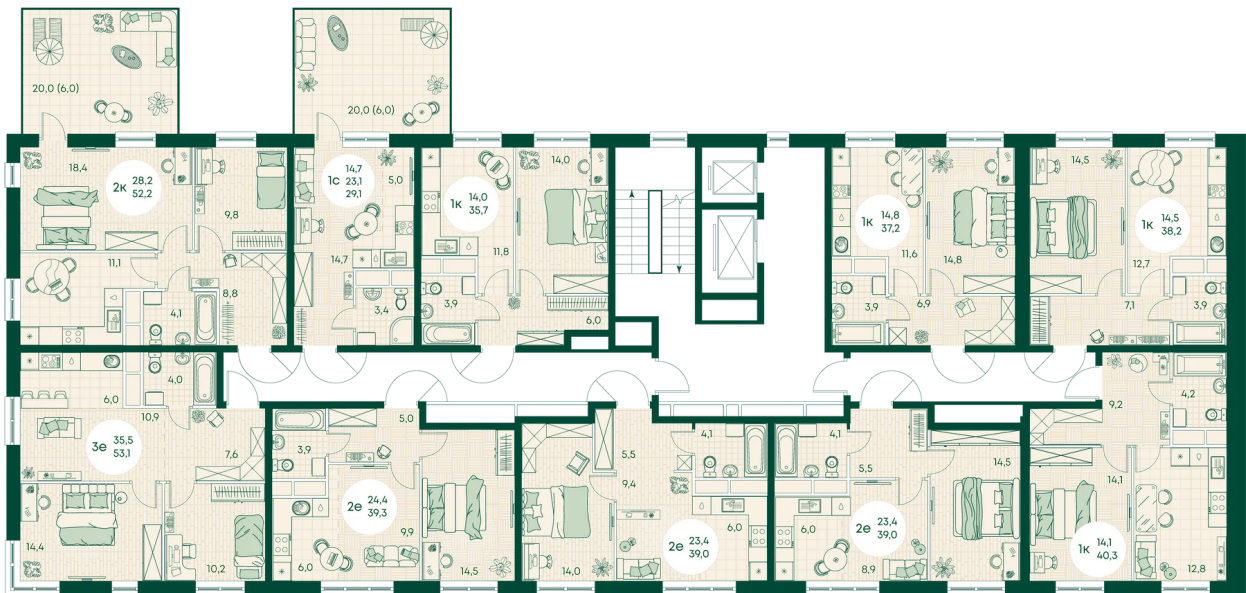

Номер: 667

2 КОМНАТНАЯ 48.3 м²

Отсканируйте QR-код
и смотрите на сайте
green-apple.ru

Цена по запросу

Во двор

На улицу

Корпус	Блок 1	Этаж	2
Секция	7	Сдача	4 кв. 2027

время работы

22.10.2024, 21:32

ПН-ВС: 09:00-19:00

Не является публичной офертой, цена может быть скорректирована. Информация взята с сайта «green-apple.ru»

На этаже 2

2 КОМНАТНАЯ 48.3 м²

время работы

ПН-ВС: 09:00-19:00

22.10.2024, 21:32