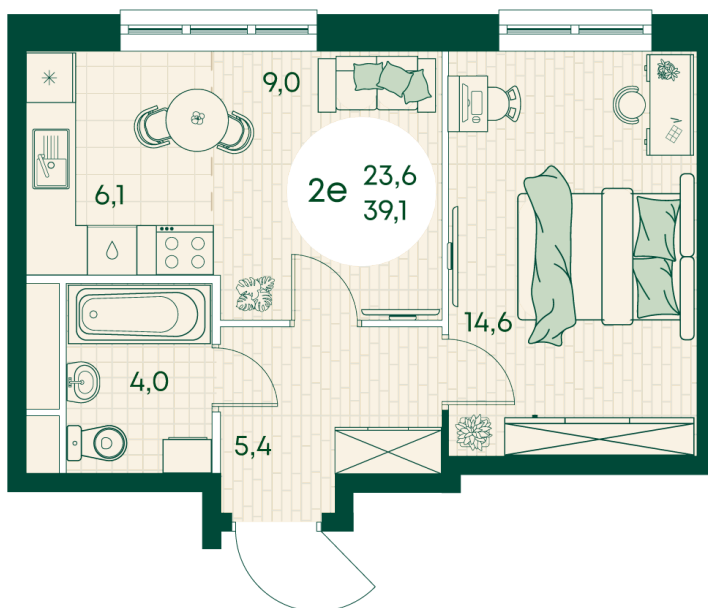

Номер: 213

2 КОМНАТНАЯ 39.1 м²

Отсканируйте QR-код
и смотрите на сайте
green-apple.ru

Цена по запросу

На улицу

Корпус	Блок 1	Этаж	15
Секция	2	Сдача	4 кв. 2027

время работы

29.10.2024, 20:22

ПН-ВС: 09:00-19:00

Не является публичной офертой, цена может быть скорректирована. Информация взята с сайта «green-apple.ru»

На этаже 15

2 КОМНАТНАЯ 39.1 м²

время работы

ПН-ВС: 09:00-19:00

29.10.2024, 20:22