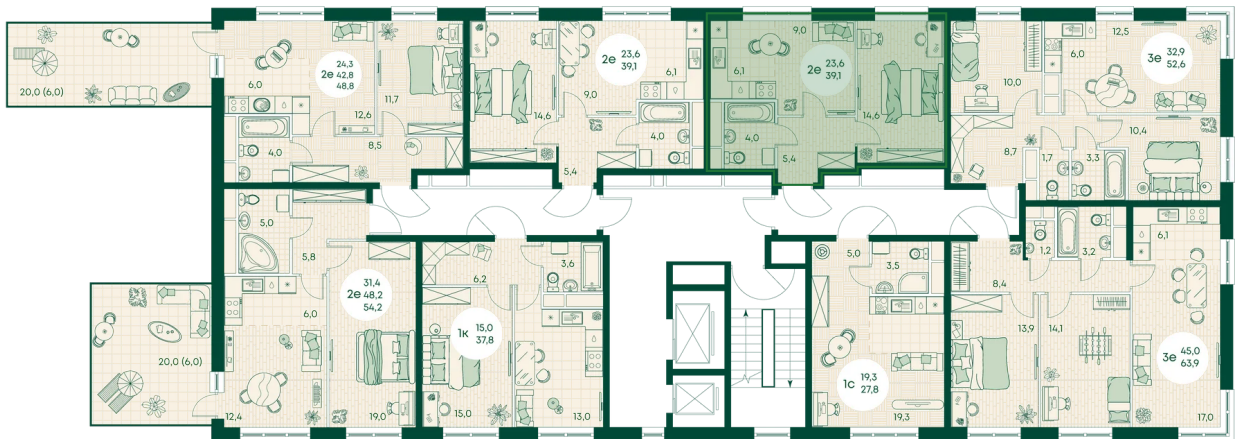

Номер: 213

2 КОМНАТНАЯ 39.1 м²

Отсканируйте QR-код
и смотрите на сайте
green-apple.ru

Цена по запросу

На улицу

Корпус	Блок 1	Этаж	15
Секция	2	Сдача	4 кв. 2027

время работы

29.10.2024, 20:22

ПН-ВС: 09:00-19:00

Не является публичной офертой, цена может быть скорректирована. Информация взята с сайта «green-apple.ru»

На этаже 15

2 КОМНАТНАЯ 39.1 м²

время работы

ПН-ВС: 09:00-19:00

29.10.2024, 20:22