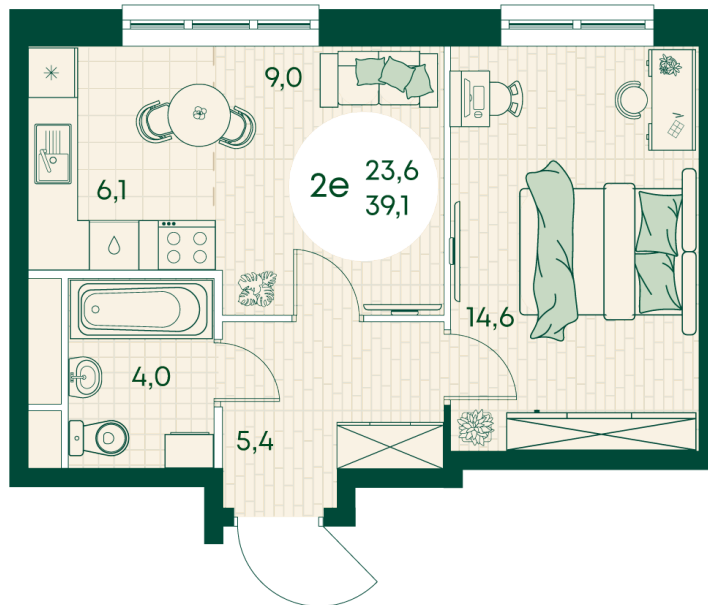

Номер: 213

2 КОМНАТНАЯ 39.1 м²

Отсканируйте QR-код
и смотрите на сайте
green-apple.ru

Цена по запросу

На улицу

Корпус	Блок 1	Этаж	15
Секция	2	Сдача	4 кв. 2027

время работы

22.10.2024, 21:47

ПН-ВС: 09:00-19:00

Не является публичной офертой, цена может быть скорректирована. Информация взята с сайта «green-apple.ru»

На этаже 15

2 КОМНАТНАЯ 39.1 м²

время работы

ПН-ВС: 09:00-19:00

22.10.2024, 21:47