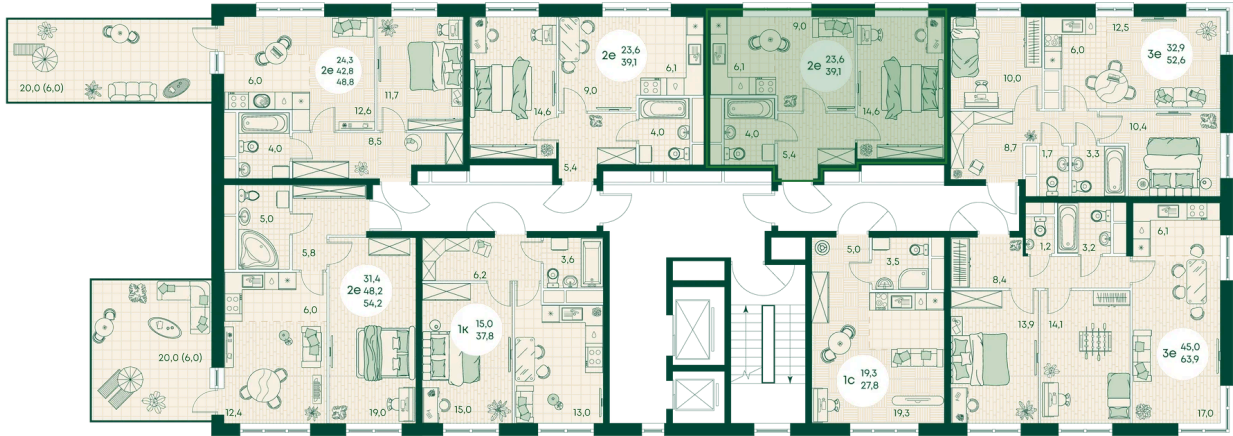

На этаже 15

2 КОМНАТНАЯ 39.1 м²

Адрес офиса продаж

Респ Адыгея, Тахтамукайский р-н, пгт Яблоновский,
ул Промышленная, д 2

время работы

пн-вс: 09:00-19:00

05.02.2025 07:53 (Мск)

Не является публичной офертой, цена
может быть скорректирована.
Информация взята с сайта «green-
apple.ru»