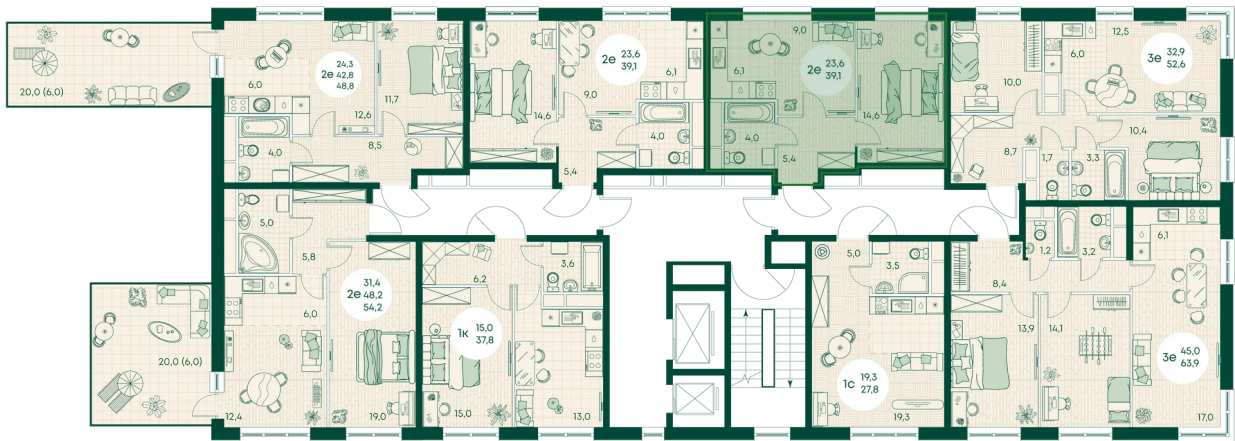

Номер: 213

2 КОМНАТНАЯ 39.1 м²

Отсканируйте QR-код
и смотрите на сайте
green-apple.ru

Цена по запросу

На улицу

Корпус	Блок 1	Этаж	15
Секция	2	Сдача	4 кв. 2027

время работы

22.10.2024, 21:47

ПН-ВС: 09:00-19:00

Не является публичной офертой, цена может быть скорректирована. Информация взята с сайта «green-apple.ru»

На этаже 15

2 КОМНАТНАЯ 39.1 м²

время работы

ПН-ВС: 09:00-19:00

22.10.2024, 21:47