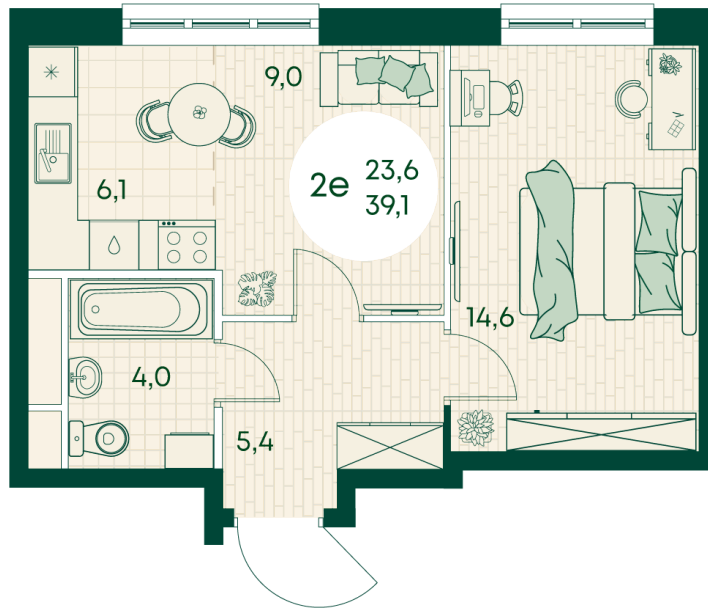

Номер: 213

2 КОМНАТНАЯ 39.1 м²

Отсканируйте QR-код
и смотрите на сайте
green-apple.ru

Цена по запросу

Скидки до 20 000 ₽/м²

Предчистовая отделка

На улицу

Этаж	15	Секция	2
Сдача	4 кв. 2027		