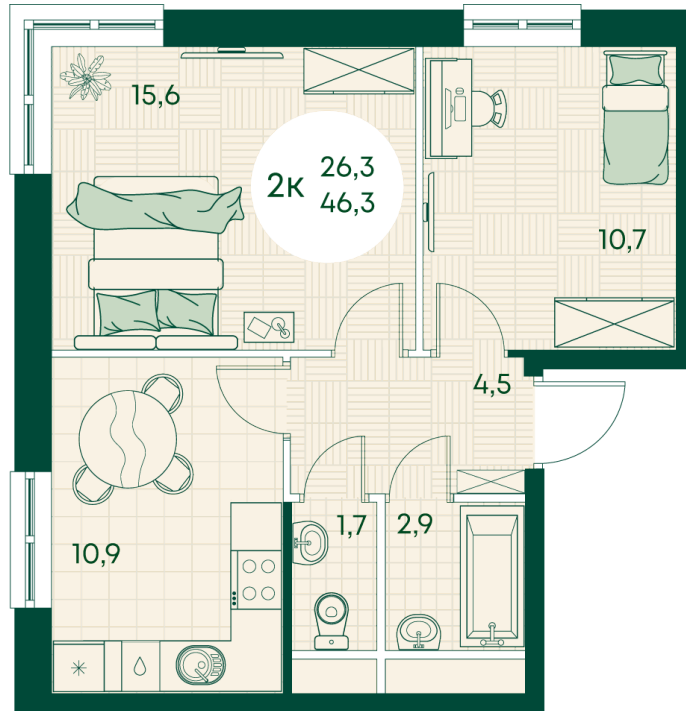

Номер: 716

2 КОМНАТНАЯ 46.3 м²

Отсканируйте QR-код
и смотрите на сайте
green-apple.ru

Цена по запросу

На улицу

Корпус	Блок 1	Этаж	12
Секция	7	Сдача	4 кв. 2027

время работы

22.10.2024, 21:48