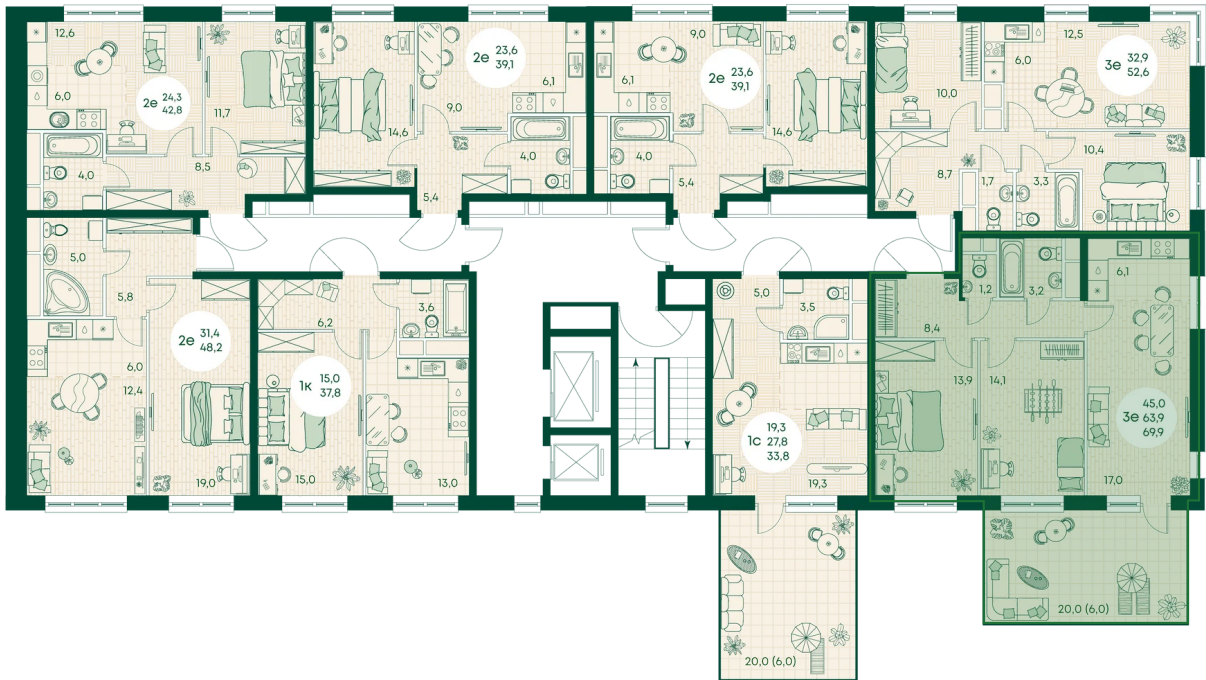

Номер: 111

3 КОМНАТНАЯ 69.9 м²

Отсканируйте QR-код
и смотрите на сайте
green-apple.ru

Цена по запросу

Во двор

На улицу

Корпус	Блок 1	Этаж	2
Секция	2	Сдача	4 кв. 2027

время работы

22.10.2024, 21:40

ПН-ВС: 09:00-19:00

Не является публичной офертой, цена может быть скорректирована. Информация взята с сайта «green-apple.ru»

На этаже 2

3 КОМНАТНАЯ 69.9 м²

время работы

ПН-ВС: 09:00-19:00

22.10.2024, 21:40