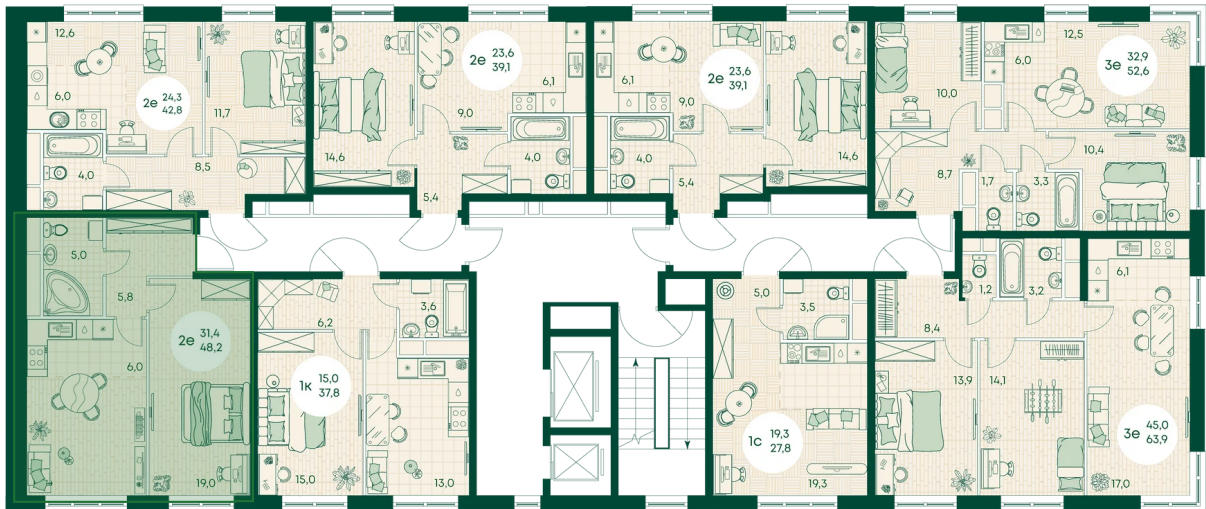

## Цена по запросу

Во двор

Корпус	Блок 1	Этаж	10
Секция	2	Сдача	4 кв. 2027

время работы

22.10.2024, 21:33

ПН-ВС: 09:00-19:00

Не является публичной офертой, цена может быть скорректирована. Информация взята с сайта «green-apple.ru»

# На этаже 10

2 КОМНАТНАЯ 48.2 м<sup>2</sup>

время работы

ПН-ВС: 09:00-19:00

22.10.2024, 21:33

Не является публичной офертой, цена может быть скорректирована. Информация взята с сайта «green-apple.ru»