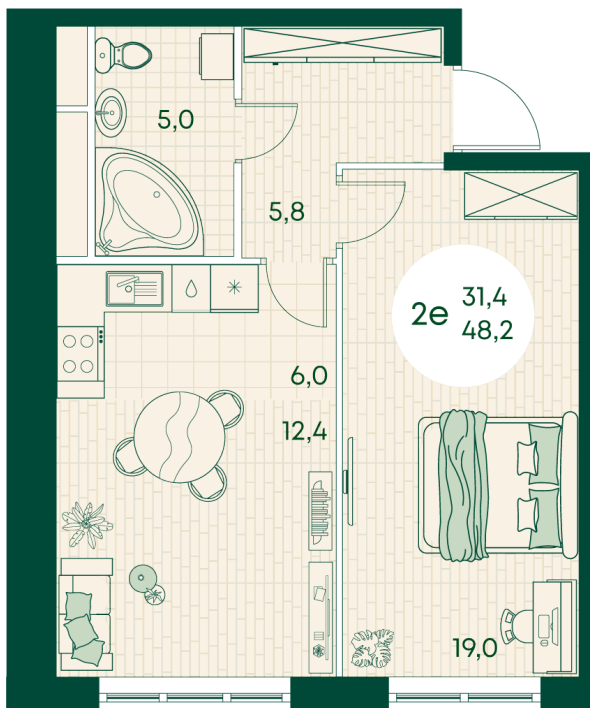

## Цена по запросу

Во двор

Корпус	Блок 1	Этаж	10
Секция	2	Сдача	4 кв. 2027

время работы

22.10.2024, 21:33

ПН-ВС: 09:00-19:00

Не является публичной офертой, цена может быть скорректирована. Информация взята с сайта «green-apple.ru»

# На этаже 10

2 КОМНАТНАЯ 48.2 м<sup>2</sup>

время работы

ПН-ВС: 09:00-19:00

22.10.2024, 21:33

Не является публичной офертой, цена может быть скорректирована. Информация взята с сайта «green-apple.ru»