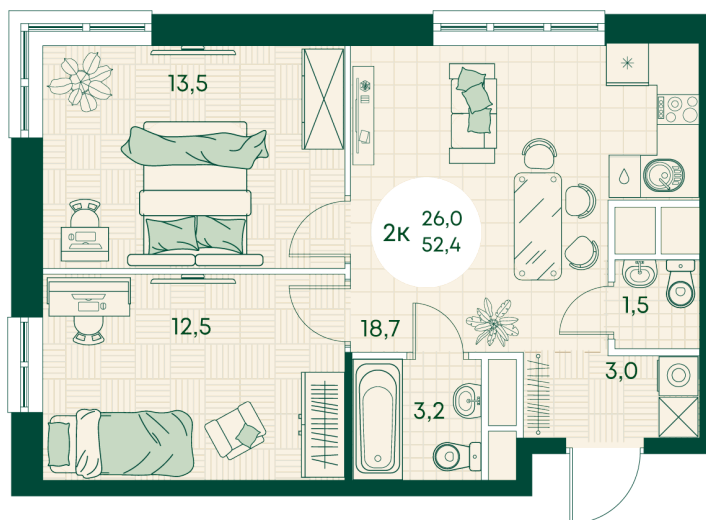

Номер: 19

2 КОМНАТНАЯ 52.4 м²

Отсканируйте QR-код
и смотрите на сайте
green-apple.ru

Цена по запросу

На улицу

Корпус	Блок 1	Этаж	4
Секция	1	Сдача	4 кв. 2027

время работы

11.10.2024, 00:32

ПН-ВС: 09:00-19:00

Не является публичной офертой, цена может быть скорректирована. Информация взята с сайта «green-apple.ru»

На этаже 4

2 КОМНАТНАЯ 52.4 м²

время работы

ПН-ВС: 09:00-19:00

11.10.2024, 00:32

Не является публичной офертой, цена может быть скорректирована. Информация взята с сайта «green-apple.ru»