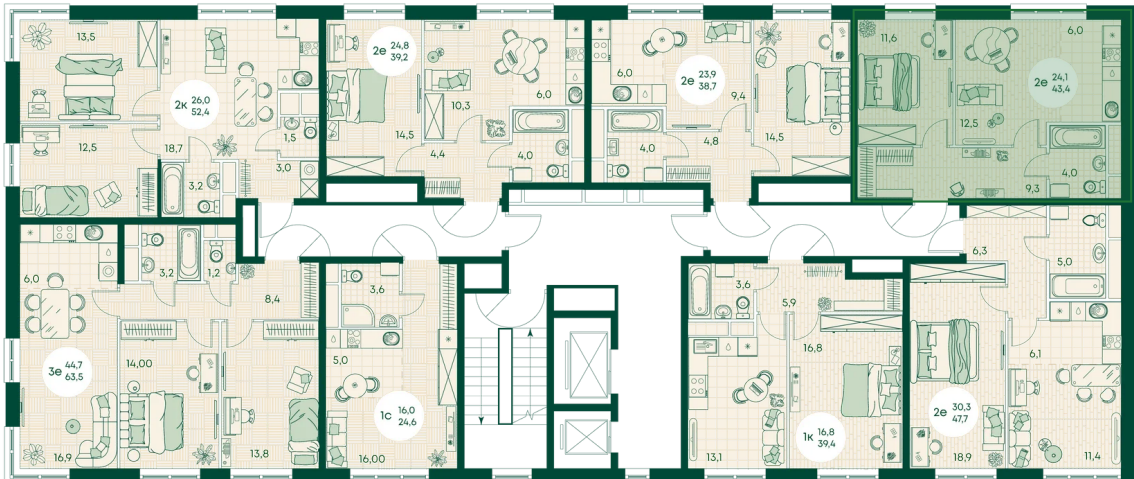

Номер: 19

2 КОМНАТНАЯ 52.4 м²

Отсканируйте QR-код
и смотрите на сайте
green-apple.ru

Цена по запросу

На улицу

Корпус	Блок 1	Этаж	4
Секция	1	Сдача	4 кв. 2027

время работы

11.10.2024, 00:32

ПН-ВС: 09:00-19:00

Не является публичной офертой, цена может быть скорректирована. Информация взята с сайта «green-apple.ru»

На этаже 4

2 КОМНАТНАЯ 52.4 м²

время работы

ПН-ВС: 09:00-19:00

11.10.2024, 00:32

Не является публичной офертой, цена может быть скорректирована. Информация взята с сайта «green-apple.ru»