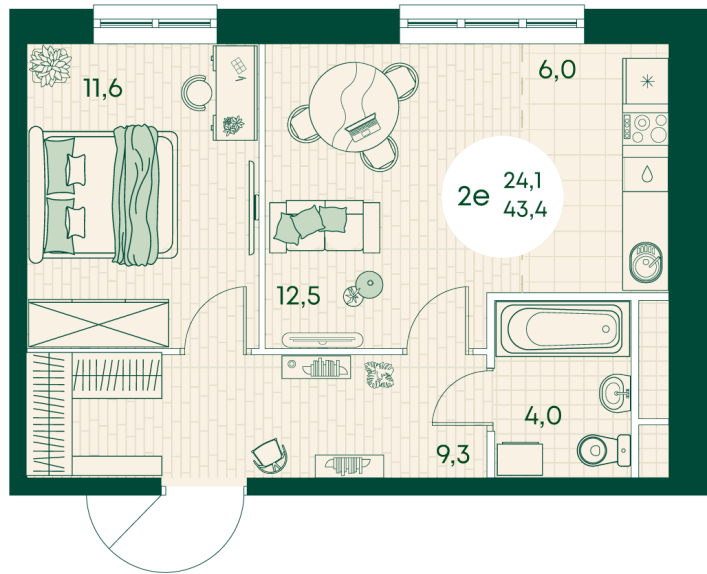

## Цена по запросу

На улицу

Корпус	Блок 1	Этаж	12
Секция	1	Сдача	4 кв. 2027

время работы

22.10.2024, 21:43

ПН-ВС: 09:00-19:00

Не является публичной офертой, цена может быть скорректирована. Информация взята с сайта «green-apple.ru»

# На этаже 12

2 КОМНАТНАЯ 43.4 м<sup>2</sup>

время работы

ПН-ВС: 09:00-19:00

22.10.2024, 21:43

Не является публичной офертой, цена может быть скорректирована. Информация взята с сайта «green-apple.ru»