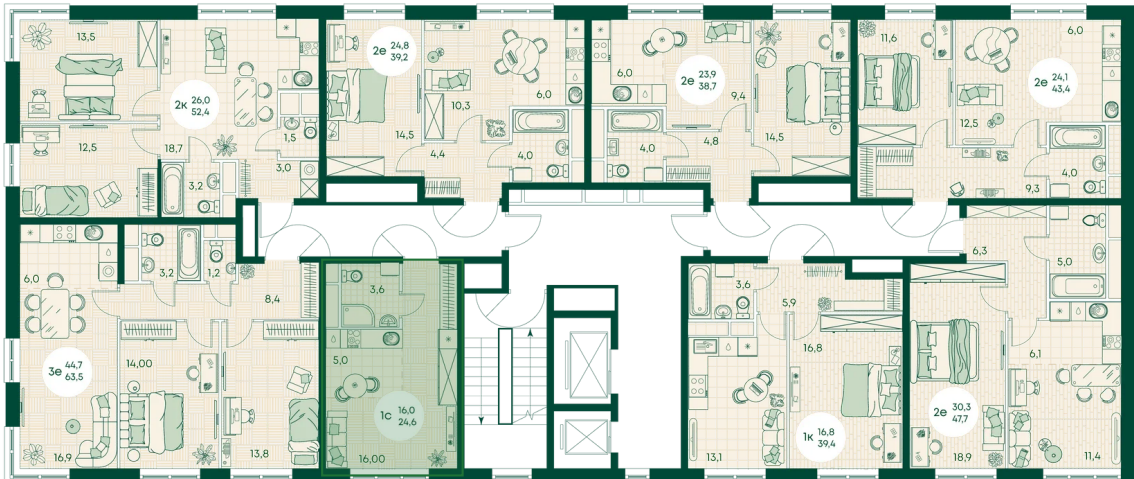

## Цена по запросу

На улицу

Корпус	Блок 1	Этаж	12
Секция	1	Сдача	4 кв. 2027

время работы

22.10.2024, 21:43

ПН-ВС: 09:00-19:00

Не является публичной офертой, цена может быть скорректирована. Информация взята с сайта «green-apple.ru»

# На этаже 12

2 КОМНАТНАЯ 43.4 м<sup>2</sup>

время работы

ПН-ВС: 09:00-19:00

22.10.2024, 21:43

Не является публичной офертой, цена может быть скорректирована. Информация взята с сайта «green-apple.ru»