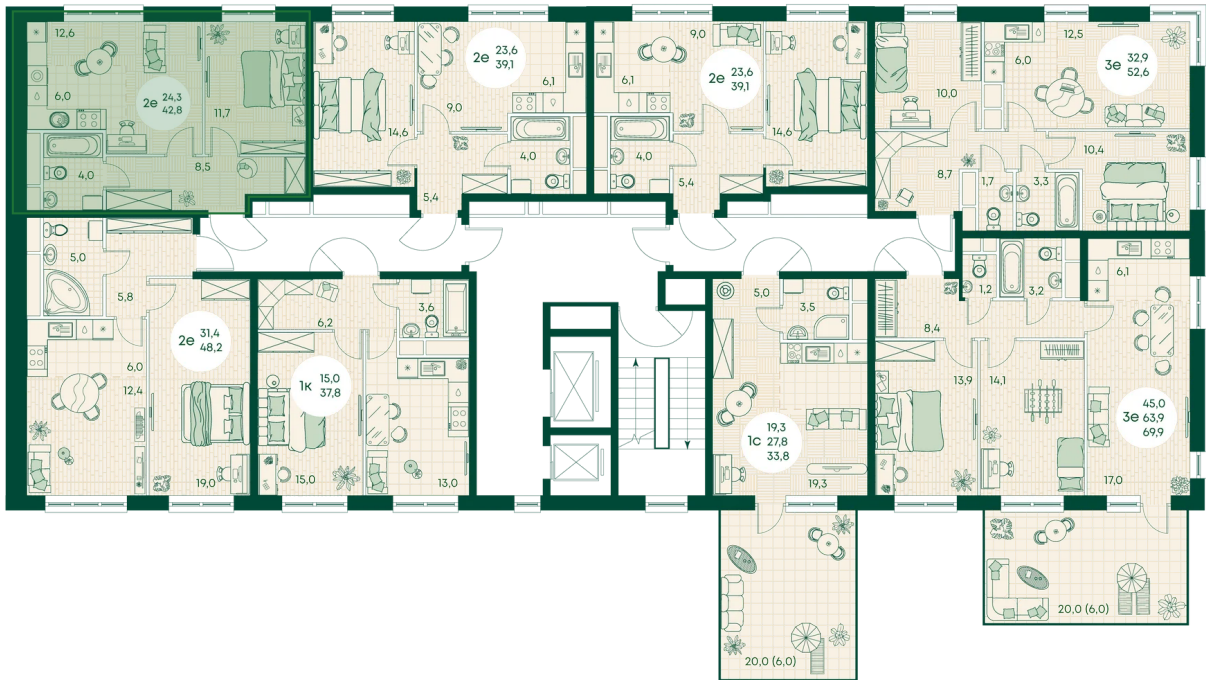

Номер: 107

2 КОМНАТНАЯ 42.8 м²

Отсканируйте QR-код
и смотрите на сайте
green-apple.ru

Цена по запросу

На улицу

Корпус	Блок 1	Этаж	2
Секция	2	Сдача	4 кв. 2027

время работы

22.10.2024, 21:44

ПН-ВС: 09:00-19:00

Не является публичной офертой, цена может быть скорректирована. Информация взята с сайта «green-apple.ru»

На этаже 2

2 КОМНАТНАЯ 42.8 м²

время работы

ПН-ВС: 09:00-19:00

22.10.2024, 21:44

Не является публичной офертой, цена может быть скорректирована. Информация взята с сайта «green-apple.ru»