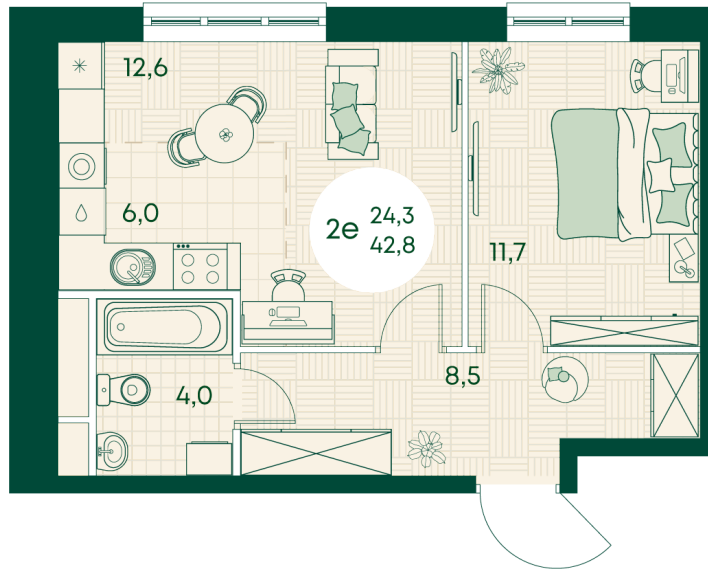

Номер: 107

2 КОМНАТНАЯ 42.8 м²

Отсканируйте QR-код
и смотрите на сайте
green-apple.ru

Цена по запросу

На улицу

Корпус	Блок 1	Этаж	2
Секция	2	Сдача	4 кв. 2027

время работы

22.10.2024, 21:44

ПН-ВС: 09:00-19:00

Не является публичной офертой, цена может быть скорректирована. Информация взята с сайта «green-apple.ru»

На этаже 2

2 КОМНАТНАЯ 42.8 м²

время работы

ПН-ВС: 09:00-19:00

22.10.2024, 21:44

Не является публичной офертой, цена может быть скорректирована. Информация взята с сайта «green-apple.ru»