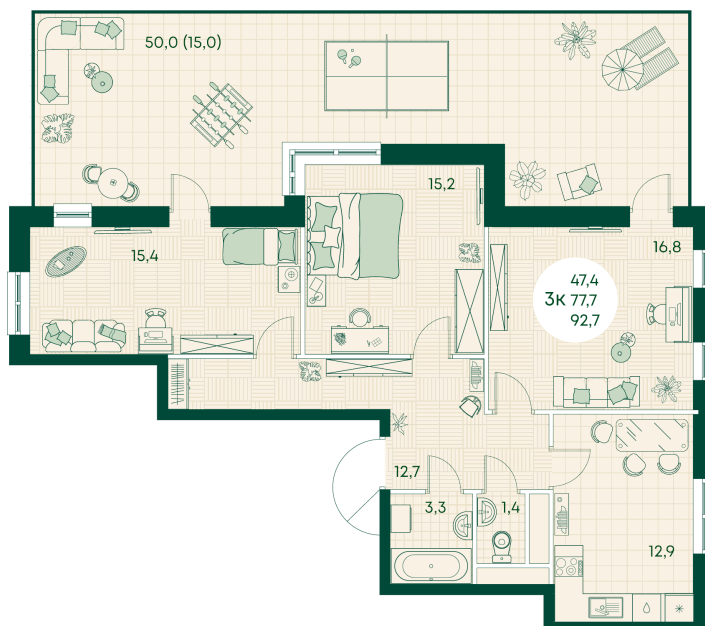

Номер: 228

## Цена по запросу

Во двор

На улицу

Корпус	Блок 1	Этаж	2
Секция	3	Сдача	4 кв. 2027

время работы

22.10.2024, 21:44

ПН-ВС: 09:00-19:00

Не является публичной офертой, цена может быть скорректирована. Информация взята с сайта «green-apple.ru»

# На этаже 2

3 КОМНАТНАЯ 92.7 м<sup>2</sup>

время работы

ПН-ВС: 09:00-19:00

22.10.2024, 21:44

Не является публичной офертой, цена может быть скорректирована. Информация взята с сайта «green-apple.ru»