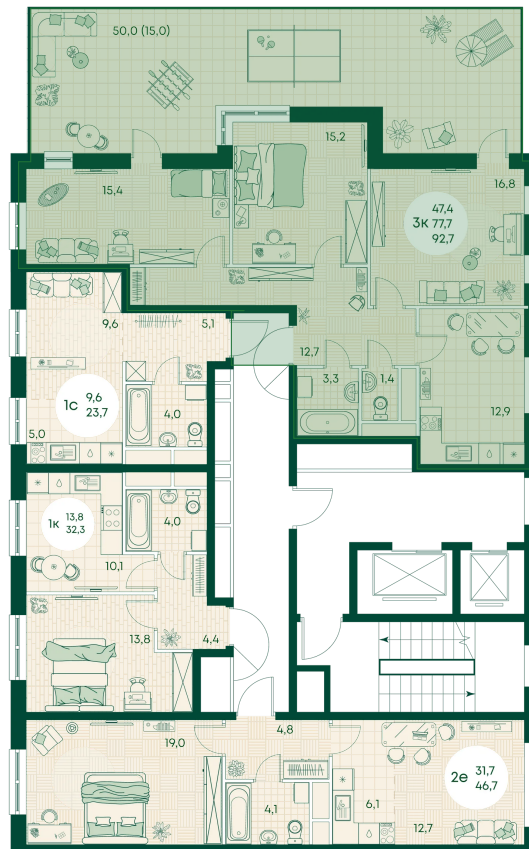

## Цена по запросу

Во двор

На улицу

Корпус	Блок 1	Этаж	2
Секция	3	Сдача	4 кв. 2027

время работы

22.10.2024, 21:44

ПН-ВС: 09:00-19:00

Не является публичной офертой, цена может быть скорректирована. Информация взята с сайта «green-apple.ru»

# На этаже 2

3 КОМНАТНАЯ 92.7 м<sup>2</sup>

время работы

ПН-ВС: 09:00-19:00

22.10.2024, 21:44

Не является публичной офертой, цена может быть скорректирована. Информация взята с сайта «green-apple.ru»