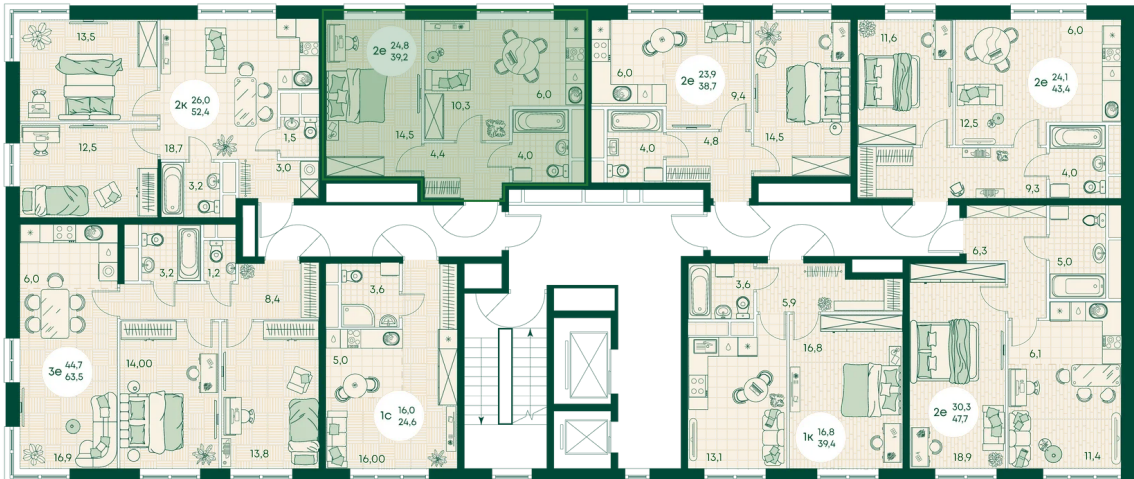

## Цена по запросу

Во двор

Корпус	Блок 1	Этаж	13
Секция	1	Сдача	4 кв. 2027

время работы

22.10.2024, 21:46

ПН-ВС: 09:00-19:00

Не является публичной офертой, цена может быть скорректирована. Информация взята с сайта «green-apple.ru»

# На этаже 13

Студия 24.6 м<sup>2</sup>

время работы

ПН-ВС: 09:00-19:00

22.10.2024, 21:46

Не является публичной офертой, цена может быть скорректирована. Информация взята с сайта «green-apple.ru»