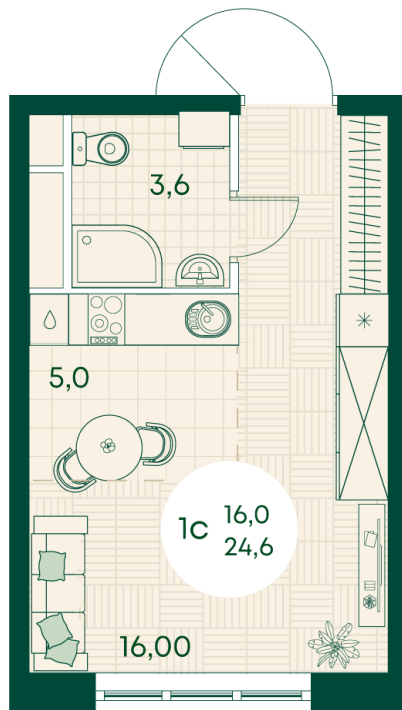

# Студия 24.6 м<sup>2</sup>

Отсканируйте QR-код  
и смотрите на сайте  
green-apple.ru

## Цена по запросу

Во двор

Корпус	Блок 1	Этаж	13
Секция	1	Сдача	4 кв. 2027

время работы

22.10.2024, 21:46

ПН-ВС: 09:00-19:00

Не является публичной офертой, цена может быть скорректирована. Информация взята с сайта «green-apple.ru»