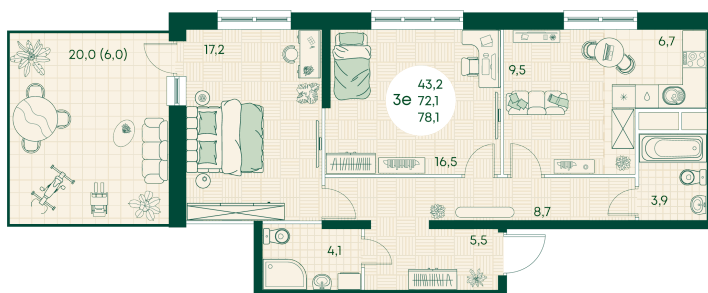

Номер: 425

3 КОМНАТНАЯ 78.1 м²

Отсканируйте QR-код
и смотрите на сайте
green-apple.ru

Цена по запросу

Во двор

На улицу

Корпус	Блок 1	Этаж	16
Секция	4	Сдача	4 кв. 2027

время работы