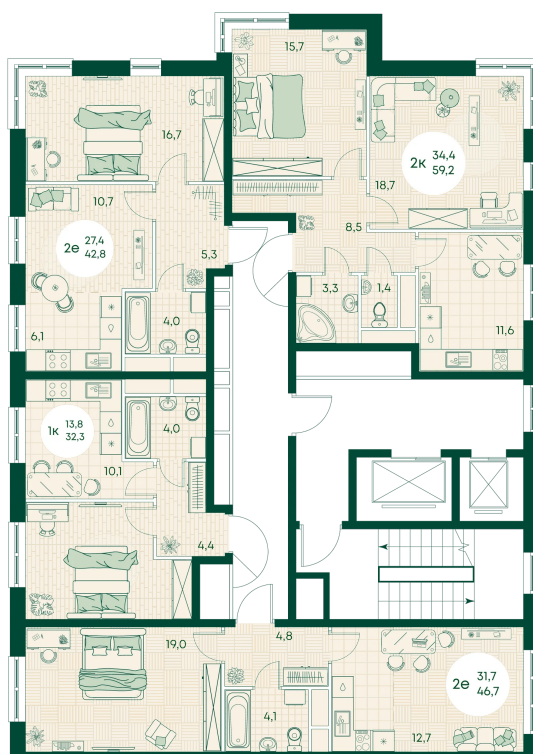

Номер: 241

2 КОМНАТНАЯ 46.7 м²

Отсканируйте QR-код
и смотрите на сайте
green-apple.ru

Цена по запросу

Во двор

На улицу

Корпус	Блок 1	Этаж	6
Секция	3	Сдача	4 кв. 2027

время работы

22.10.2024, 21:40

ПН-ВС: 09:00-19:00

Не является публичной офертой, цена может быть скорректирована. Информация взята с сайта «green-apple.ru»

На этаже 6

2 КОМНАТНАЯ 46.7 м²

время работы

ПН-ВС: 09:00-19:00

22.10.2024, 21:40