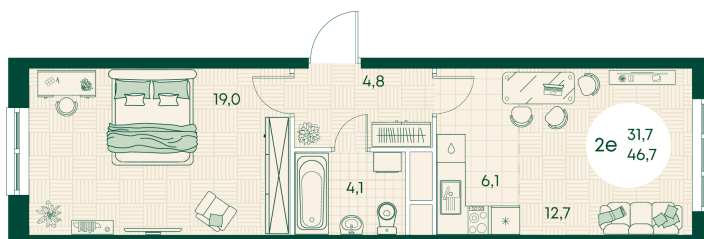

Номер: 241

2 КОМНАТНАЯ 46.7 м²

Отсканируйте QR-код
и смотрите на сайте
green-apple.ru

Цена по запросу

Во двор

На улицу

Корпус	Блок 1	Этаж	6
Секция	3	Сдача	4 кв. 2027

время работы

22.10.2024, 21:40

ПН-ВС: 09:00-19:00

Не является публичной офертой, цена может быть скорректирована. Информация взята с сайта «green-apple.ru»

На этаже 6

2 КОМНАТНАЯ 46.7 м²

время работы

ПН-ВС: 09:00-19:00

22.10.2024, 21:40