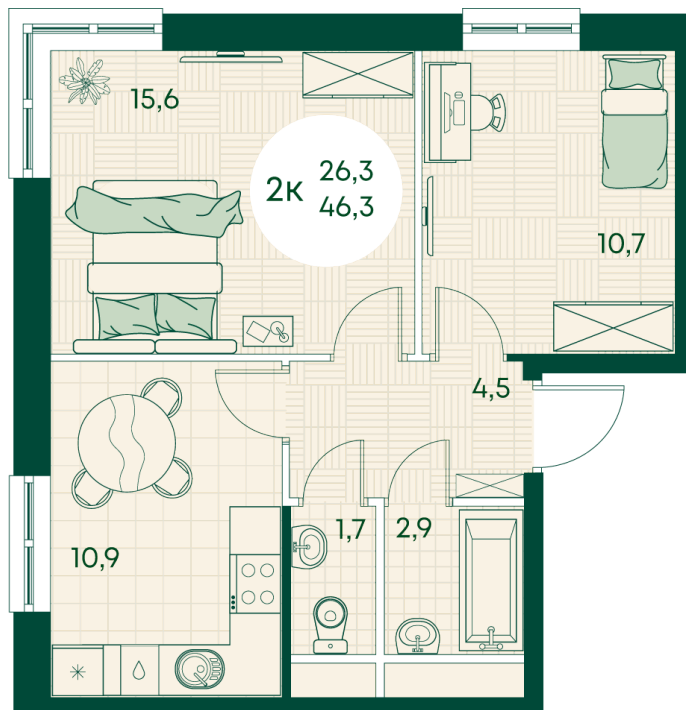

Номер: 721

2 КОМНАТНАЯ 46.3 м²

Отсканируйте QR-код
и смотрите на сайте
green-apple.ru

Цена по запросу

На улицу

Корпус	Блок 1	Этаж	13
Секция	7	Сдача	4 кв. 2027

время работы

22.10.2024, 21:34