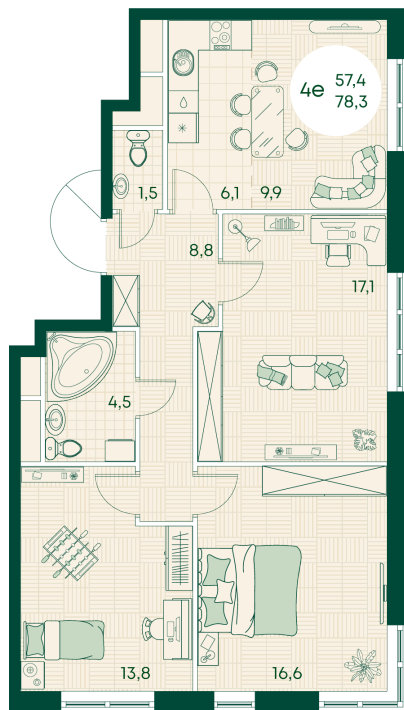

Номер: 350

4 КОМНАТНАЯ 78.3 м²

Отсканируйте QR-код
и смотрите на сайте
green-apple.ru

Цена по запросу

На улицу

| | | | |
|--------|--------|-------|------------|
| Корпус | Блок 1 | Этаж | 4 |
| Секция | 4 | Сдача | 4 кв. 2027 |