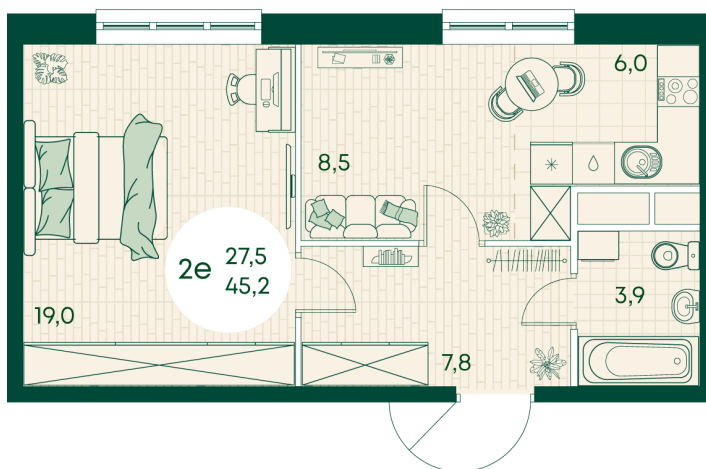

Номер: 372

2 КОМНАТНАЯ 45.2 м²

Отсканируйте QR-код
и смотрите на сайте
green-apple.ru

Цена по запросу

Во двор

| | | | |
|--------|--------|-------|------------|
| Корпус | Блок 1 | Этаж | 7 |
| Секция | 4 | Сдача | 4 кв. 2027 |