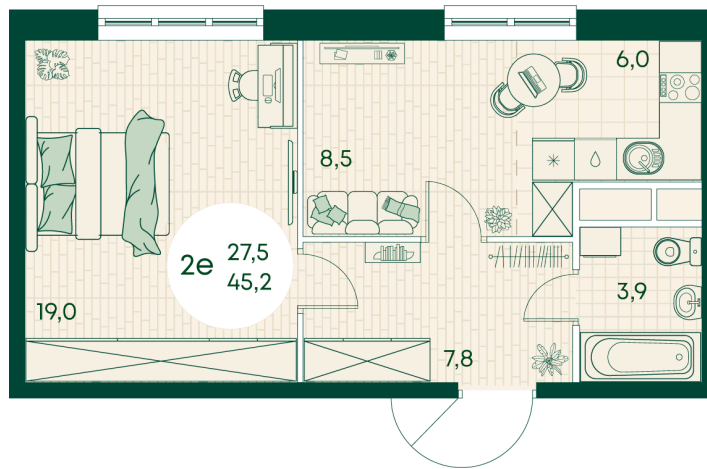

Номер: 372

2 КОМНАТНАЯ 45.2 м²

Отсканируйте QR-код
и смотрите на сайте
green-apple.ru

Цена по запросу

Во двор

Корпус	Блок 1	Этаж	7
Секция	4	Сдача	4 кв. 2027

время работы

14.08.2024, 00:20