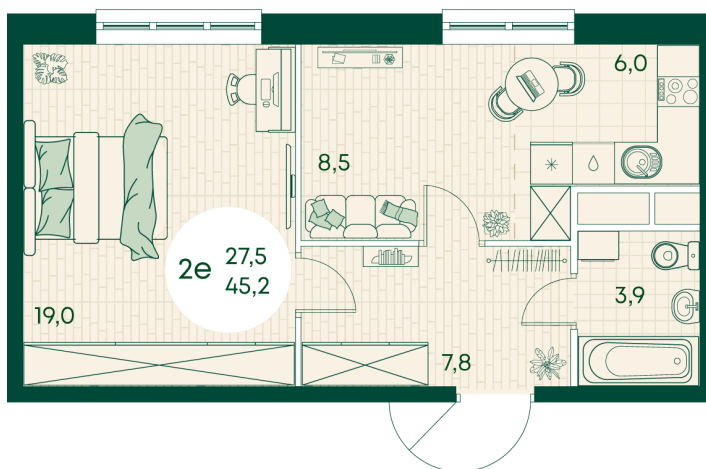

Номер: 372

2 КОМНАТНАЯ 45.2 м²

Отсканируйте QR-код
и смотрите на сайте
green-apple.ru

Цена по запросу

Во двор

Корпус	Блок 1	Этаж	7
Секция	4	Сдача	4 кв. 2027

время работы

29.10.2024, 20:22