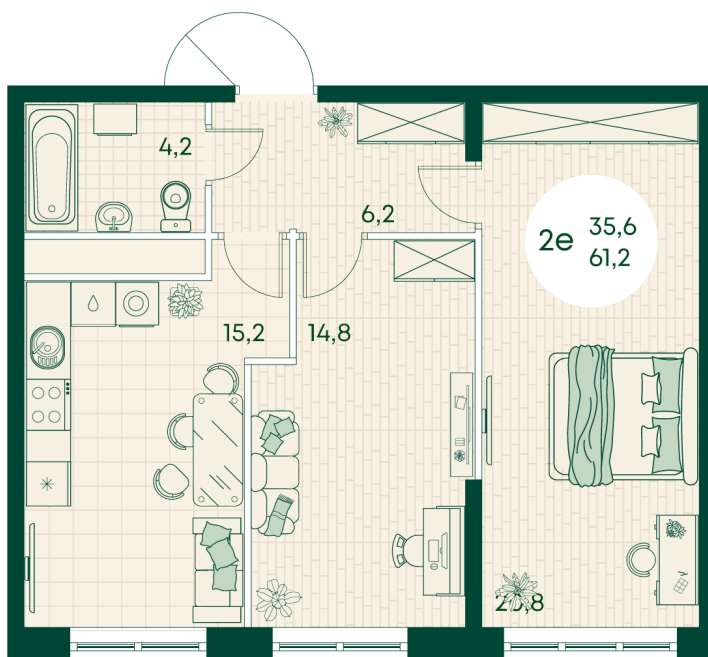

# 2 КОМНАТНАЯ 61.2 м<sup>2</sup>

Отсканируйте QR-код  
и смотрите на сайте  
green-apple.ru

## Цена по запросу

На улицу

Корпус	Блок 1	Этаж	9
Секция	4	Сдача	4 кв. 2027

время работы

14.08.2024, 01:36

ПН-ВС: 09:00-19:00

Не является публичной офертой, цена может быть скорректирована. Информация взята с сайта «green-apple.ru»