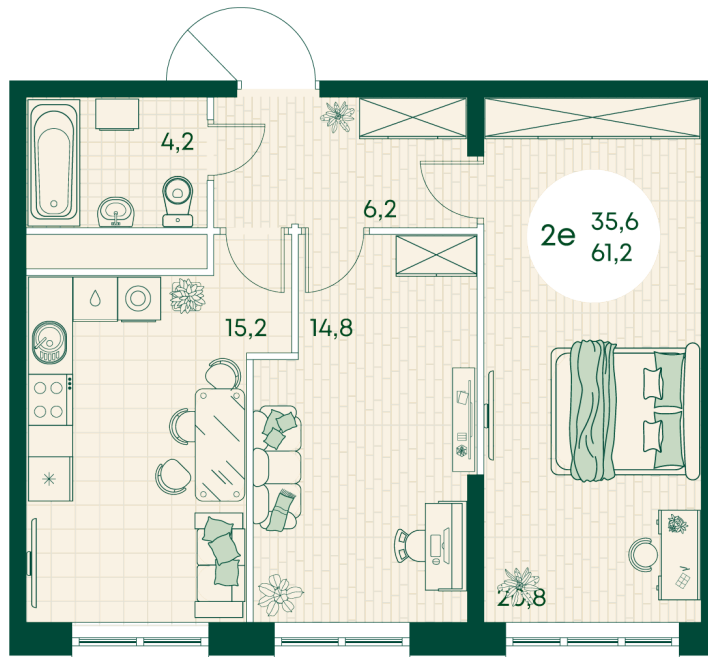

Номер: 382

2 КОМНАТНАЯ 61.2 м²

Отсканируйте QR-код
и смотрите на сайте
green-apple.ru

Цена по запросу

На улицу

Корпус	Блок 1	Этаж	9
Секция	4	Сдача	4 кв. 2027

время работы

22.10.2024, 21:40