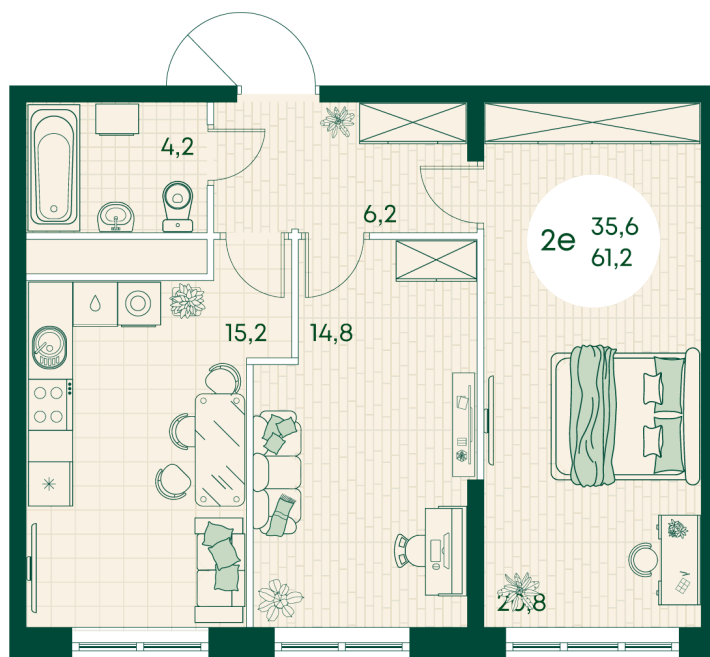

Номер: 382

2 КОМНАТНАЯ 61.2 м²

Отсканируйте QR-код
и смотрите на сайте
green-apple.ru

Цена по запросу

На улицу

Корпус	Блок 1	Этаж	9
Секция	4	Сдача	4 кв. 2027

время работы

29.10.2024, 20:22