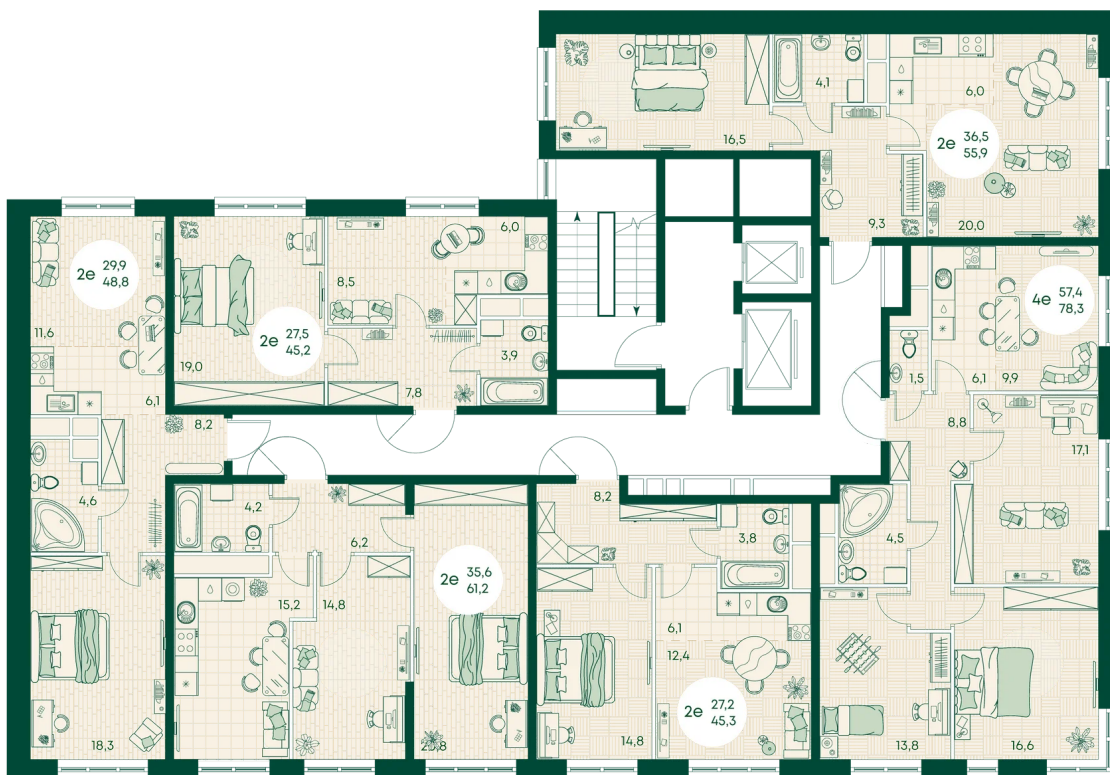

Номер: 435

2 КОМНАТНАЯ 37.7 м²

Отсканируйте QR-код
и смотрите на сайте
green-apple.ru

Цена по запросу

На улицу

Корпус	Блок 1	Этаж	2
Секция	5	Сдача	4 кв. 2027

время работы

29.10.2024, 20:22

пн-вс: 09:00-19:00

Не является публичной офертой, цена может быть скорректирована. Информация взята с сайта «green-apple.ru»

На этаже 2

2 комнатная 37.7 м²

время работы

ПН-ВС: 09:00-19:00

29.10.2024, 20:22

Не является публичной офертой, цена может быть скорректирована. Информация взята с сайта «green-apple.ru»