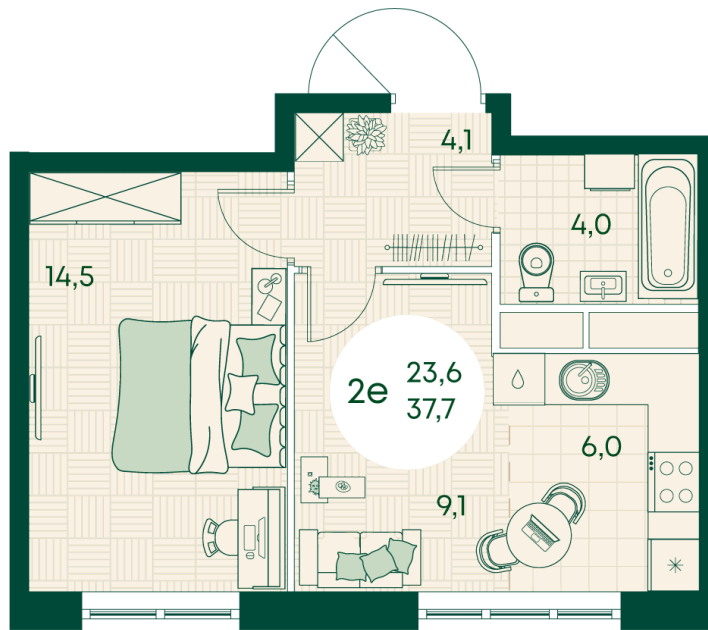

Номер: 435

2 КОМНАТНАЯ 37.7 м²

Отсканируйте QR-код
и смотрите на сайте
green-apple.ru

Цена по запросу

На улицу

Корпус	Блок 1	Этаж	2
Секция	5	Сдача	4 кв. 2027

время работы

29.10.2024, 20:22

пн-вс: 09:00-19:00

Не является публичной офертой, цена может быть скорректирована. Информация взята с сайта «green-apple.ru»

На этаже 2

2 комнатная 37.7 м²

время работы

ПН-ВС: 09:00-19:00

29.10.2024, 20:22

Не является публичной офертой, цена может быть скорректирована. Информация взята с сайта «green-apple.ru»