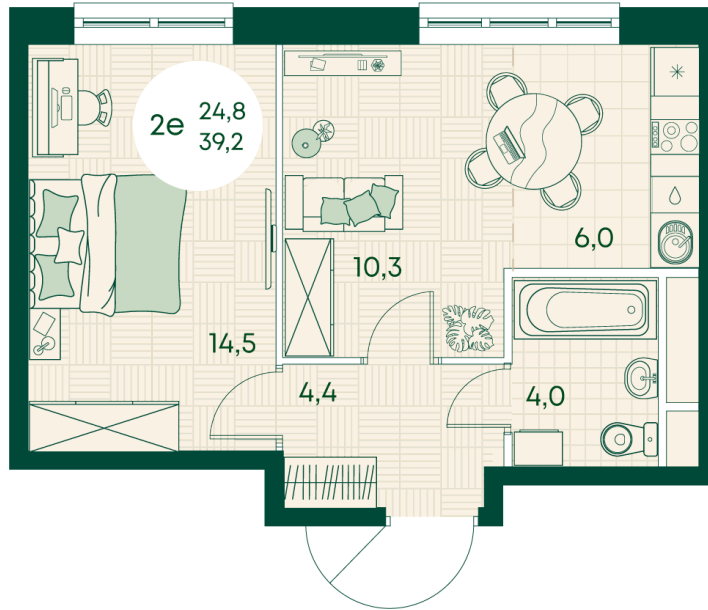

Номер: 84

2 КОМНАТНАЯ 39.2 м²

Отсканируйте QR-код
и смотрите на сайте
green-apple.ru

Цена по запросу

На улицу

Корпус	Блок 1	Этаж	12
Секция	1	Сдача	4 кв. 2027

время работы

22.10.2024, 21:53

ПН-ВС: 09:00-19:00

Не является публичной офертой, цена может быть скорректирована. Информация взята с сайта «green-apple.ru»

На этаже 12

2 КОМНАТНАЯ 39.2 м²

время работы

ПН-ВС: 09:00-19:00

22.10.2024, 21:53