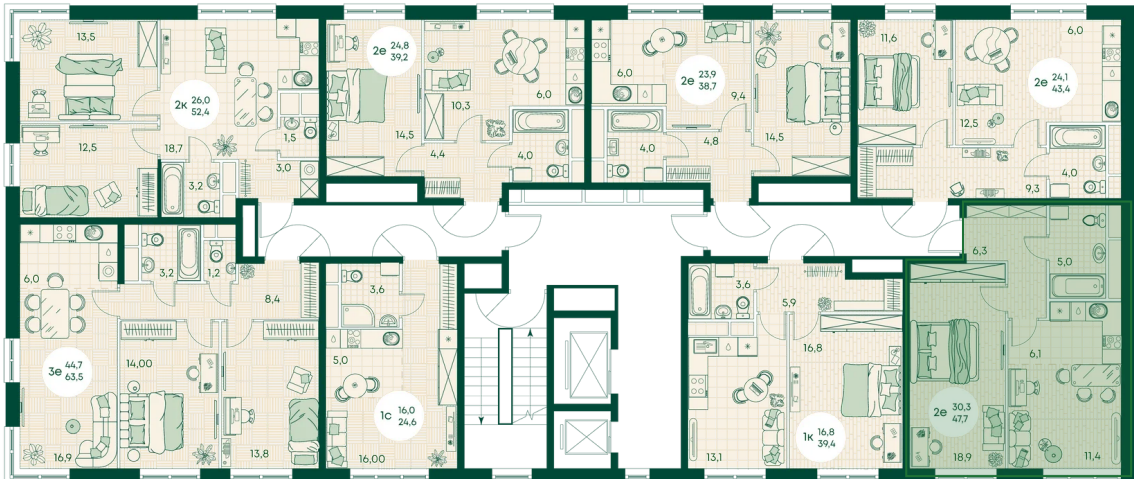

Номер: 84

2 КОМНАТНАЯ 39.2 м²

Отсканируйте QR-код
и смотрите на сайте
green-apple.ru

Цена по запросу

На улицу

Корпус	Блок 1	Этаж	12
Секция	1	Сдача	4 кв. 2027

время работы

22.10.2024, 21:53

ПН-ВС: 09:00-19:00

Не является публичной офертой, цена может быть скорректирована. Информация взята с сайта «green-apple.ru»

На этаже 12

2 КОМНАТНАЯ 39.2 м²

время работы

ПН-ВС: 09:00-19:00

22.10.2024, 21:53