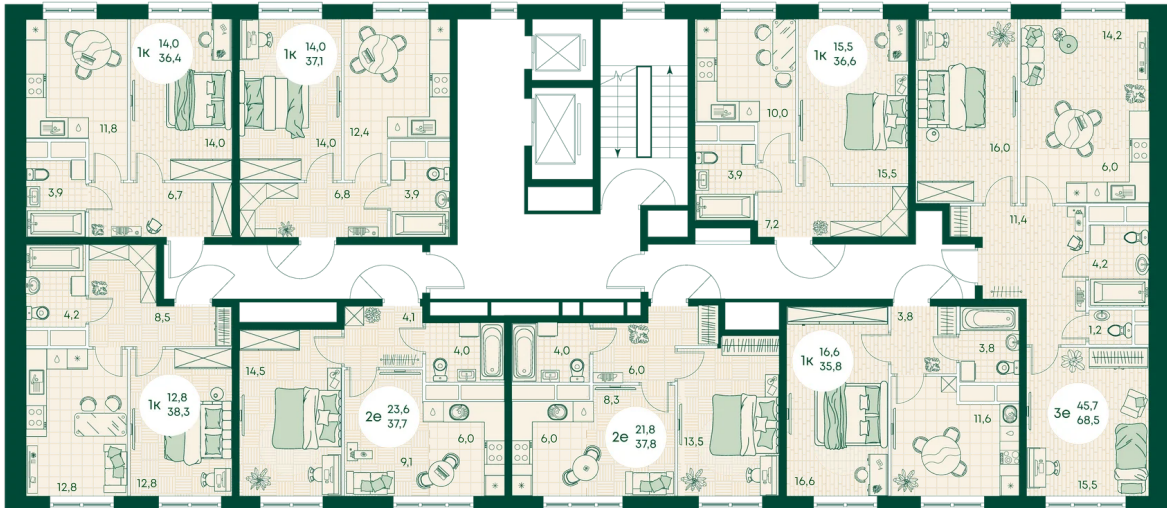

Номер: 550

2 КОМНАТНАЯ 58.2 м²

Отсканируйте QR-код
и смотрите на сайте
green-apple.ru

Цена по запросу

Во двор

На улицу

| | | | |
|--------|--------|-------|------------|
| Корпус | Блок 1 | Этаж | 2 |
| Секция | 6 | Сдача | 4 кв. 2027 |

время работы

22.10.2024, 21:42

ПН-ВС: 09:00-19:00

Не является публичной офертой, цена может быть скорректирована. Информация взята с сайта «green-apple.ru»

На этаже 2

2 КОМНАТНАЯ 58.2 м²

время работы

ПН-ВС: 09:00-19:00