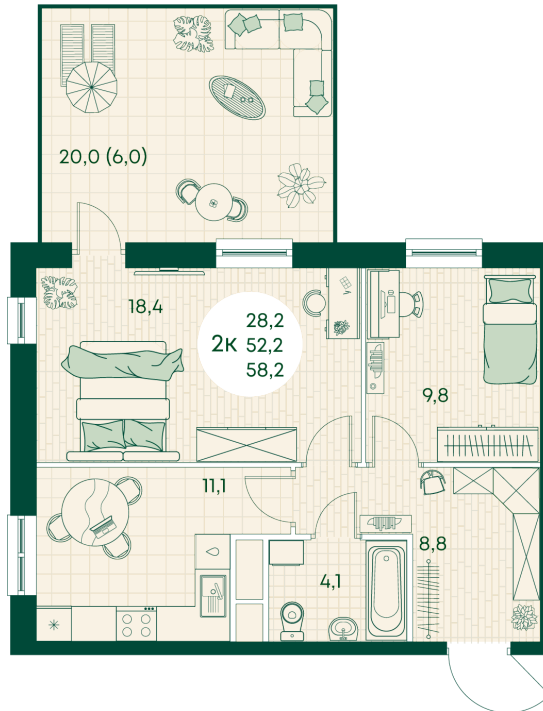

Номер: 550

2 КОМНАТНАЯ 58.2 м²

Отсканируйте QR-код
и смотрите на сайте
green-apple.ru

Цена по запросу

Во двор

На улицу

| | | | |
|--------|--------|-------|------------|
| Корпус | Блок 1 | Этаж | 2 |
| Секция | 6 | Сдача | 4 кв. 2027 |

время работы

22.10.2024, 21:42

ПН-ВС: 09:00-19:00

Не является публичной офертой, цена может быть скорректирована. Информация взята с сайта «green-apple.ru»

На этаже 2

2 КОМНАТНАЯ 58.2 м²

время работы

ПН-ВС: 09:00-19:00