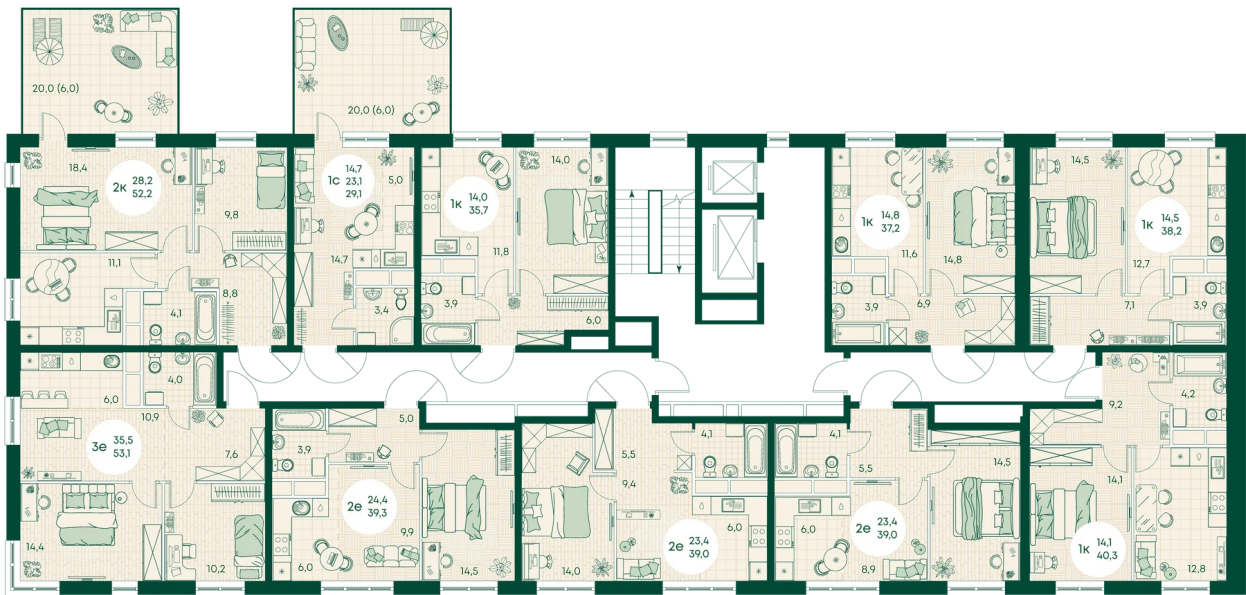

Номер: 664

2 КОМНАТНАЯ 56.3 м²

Отсканируйте QR-код
и смотрите на сайте
green-apple.ru

Цена по запросу

Во двор

На улицу

Корпус	Блок 1	Этаж	2
Секция	7	Сдача	4 кв. 2027

время работы

22.10.2024, 21:44

ПН-ВС: 09:00-19:00

Не является публичной офертой, цена может быть скорректирована. Информация взята с сайта «green-apple.ru»

На этаже 2

2 КОМНАТНАЯ 56.3 м²

время работы

ПН-ВС: 09:00-19:00

22.10.2024, 21:44