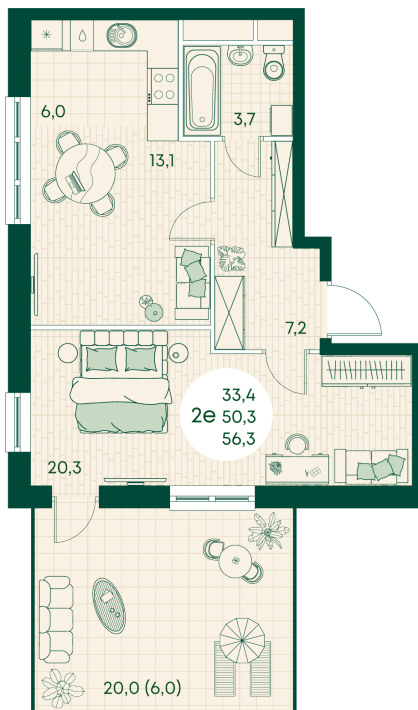

Номер: 664

2 КОМНАТНАЯ 56.3 м²

Отсканируйте QR-код
и смотрите на сайте
green-apple.ru

Цена по запросу

Во двор

На улицу

Корпус	Блок 1	Этаж	2
Секция	7	Сдача	4 кв. 2027

время работы

22.10.2024, 21:44

ПН-ВС: 09:00-19:00

Не является публичной офертой, цена может быть скорректирована. Информация взята с сайта «green-apple.ru»

На этаже 2

2 КОМНАТНАЯ 56.3 м²

время работы

ПН-ВС: 09:00-19:00

22.10.2024, 21:44