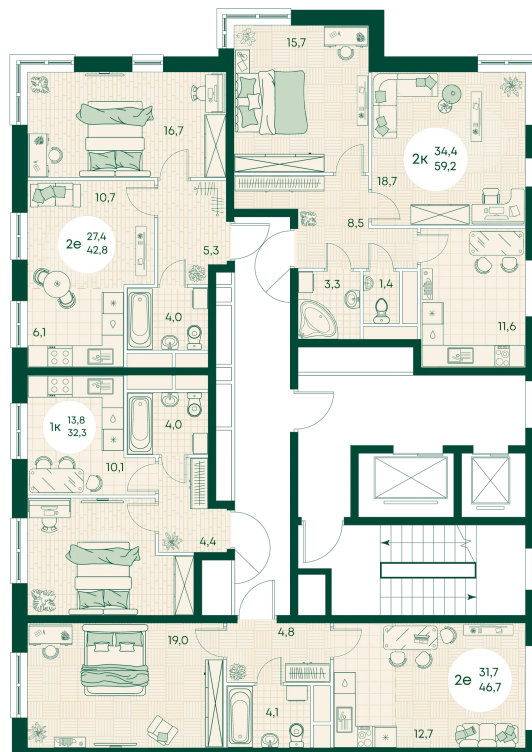

Номер: 256

2 КОМНАТНАЯ 59.2 м²

Отсканируйте QR-код
и смотрите на сайте
green-apple.ru

Цена по запросу

На улицу

Корпус	Блок 1	Этаж	9
Секция	3	Сдача	4 кв. 2027

время работы

22.10.2024, 21:32

ПН-ВС: 09:00-19:00

Не является публичной офертой, цена может быть скорректирована. Информация взята с сайта «green-apple.ru»

На этаже 9

2 КОМНАТНАЯ 59.2 м²

время работы

ПН-ВС: 09:00-19:00

22.10.2024, 21:32

Не является публичной офертой, цена может быть скорректирована. Информация взята с сайта «green-apple.ru»