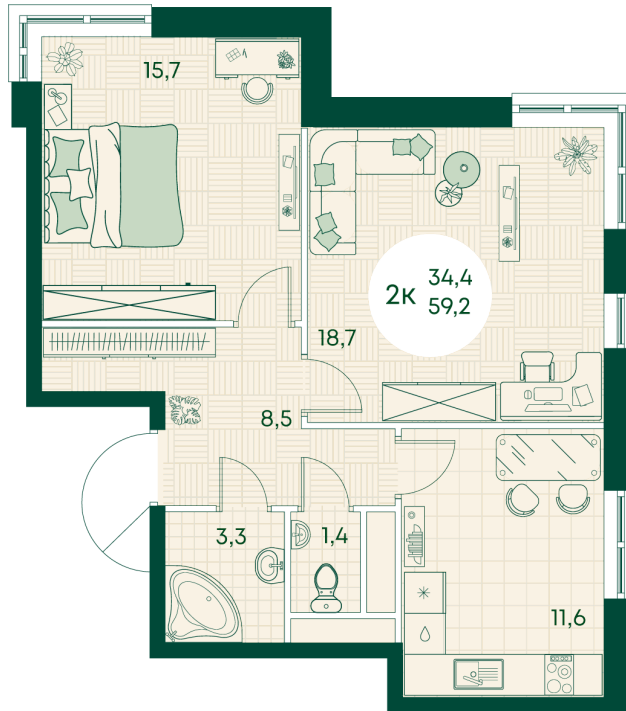

Номер: 256

2 КОМНАТНАЯ 59.2 м²

Отсканируйте QR-код
и смотрите на сайте
green-apple.ru

Цена по запросу

На улицу

Корпус	Блок 1	Этаж	9
Секция	3	Сдача	4 кв. 2027

время работы

22.10.2024, 21:32

ПН-ВС: 09:00-19:00

Не является публичной офертой, цена может быть скорректирована. Информация взята с сайта «green-apple.ru»

На этаже 9

2 КОМНАТНАЯ 59.2 м²

время работы

ПН-ВС: 09:00-19:00

22.10.2024, 21:32

Не является публичной офертой, цена может быть скорректирована. Информация взята с сайта «green-apple.ru»