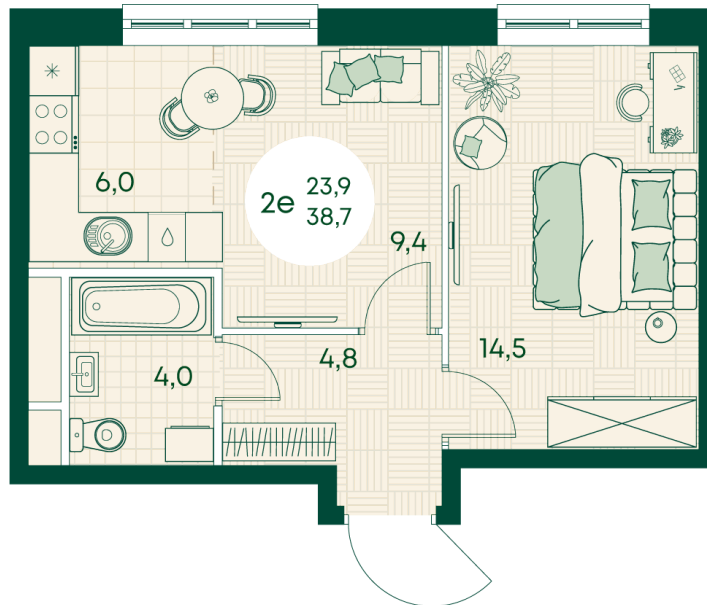

## Цена по запросу

На улицу

Корпус	Блок 1	Этаж	10
Секция	1	Сдача	4 кв. 2027

время работы

22.10.2024, 21:42

ПН-ВС: 09:00-19:00

Не является публичной офертой, цена может быть скорректирована. Информация взята с сайта «green-apple.ru»

# На этаже 10

2 КОМНАТНАЯ 38.7 м<sup>2</sup>

время работы

ПН-ВС: 09:00-19:00

22.10.2024, 21:42

Не является публичной офертой, цена может быть скорректирована. Информация взята с сайта «green-apple.ru»