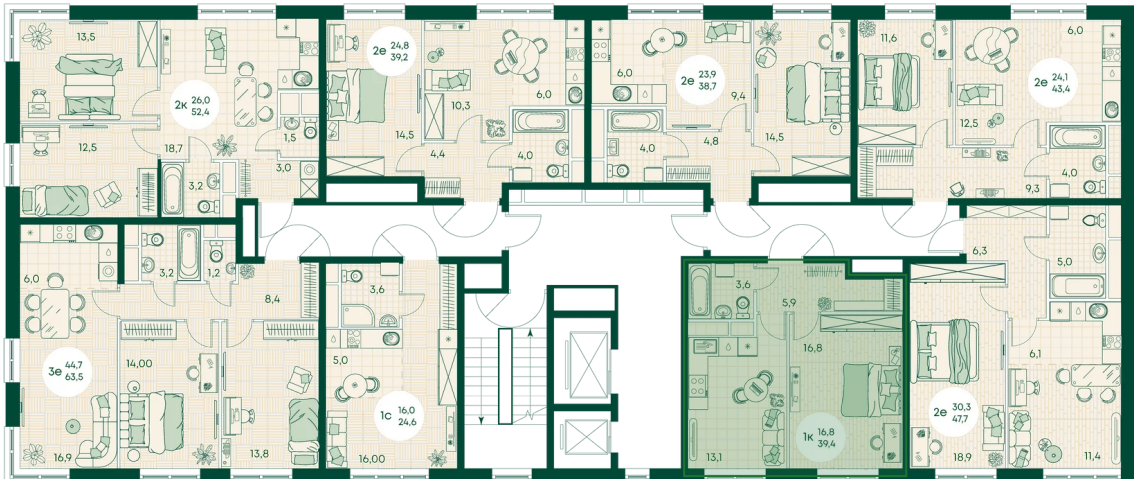

## Цена по запросу

На улицу

Корпус	Блок 1	Этаж	10
Секция	1	Сдача	4 кв. 2027

время работы

22.10.2024, 21:42

ПН-ВС: 09:00-19:00

Не является публичной офертой, цена может быть скорректирована. Информация взята с сайта «green-apple.ru»

# На этаже 10

2 КОМНАТНАЯ 38.7 м<sup>2</sup>

время работы

ПН-ВС: 09:00-19:00

22.10.2024, 21:42

Не является публичной офертой, цена может быть скорректирована. Информация взята с сайта «green-apple.ru»