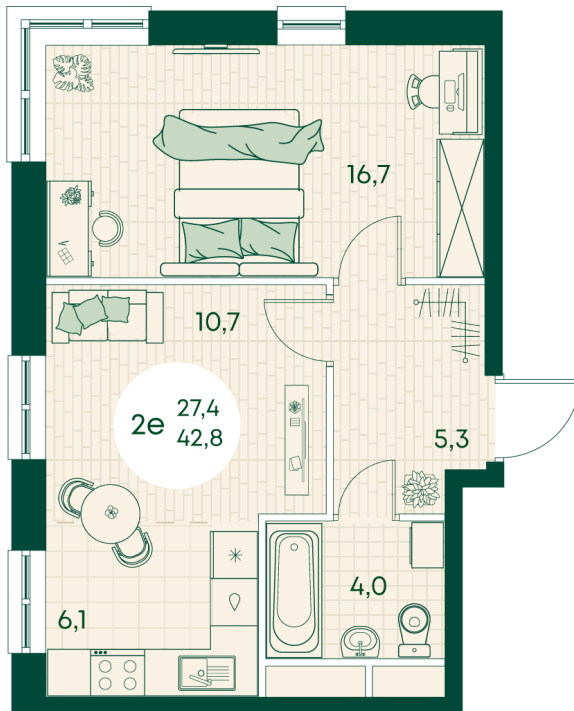

Номер: 251

## Цена по запросу

Во двор

Корпус	Блок 1	Этаж	8
Секция	3	Сдача	4 кв. 2027

время работы

22.10.2024, 21:39

ПН-ВС: 09:00-19:00

Не является публичной офертой, цена может быть скорректирована. Информация взята с сайта «green-apple.ru»