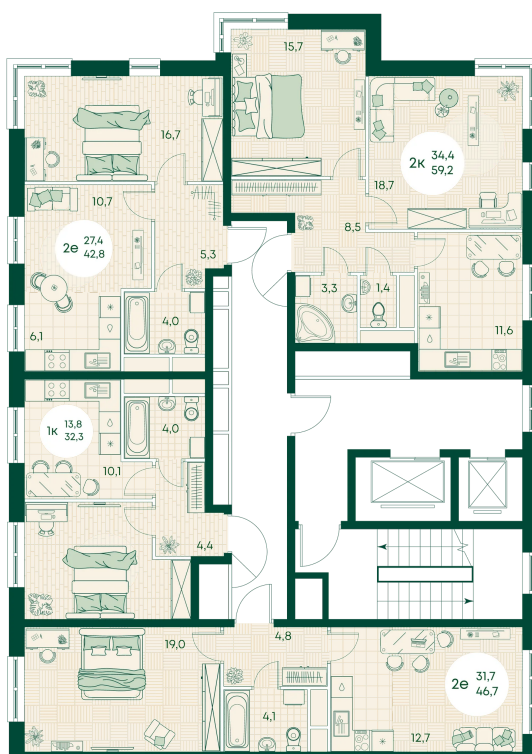

## Цена по запросу

Во двор

Корпус	Блок 1	Этаж	8
Секция	3	Сдача	4 кв. 2027

время работы

22.10.2024, 21:39

ПН-ВС: 09:00-19:00

Не является публичной офертой, цена может быть скорректирована. Информация взята с сайта «green-apple.ru»

# На этаже 8

2 КОМНАТНАЯ 42.8 м<sup>2</sup>

время работы

ПН-ВС: 09:00-19:00

22.10.2024, 21:39

Не является публичной офертой, цена может быть скорректирована. Информация взята с сайта «green-apple.ru»