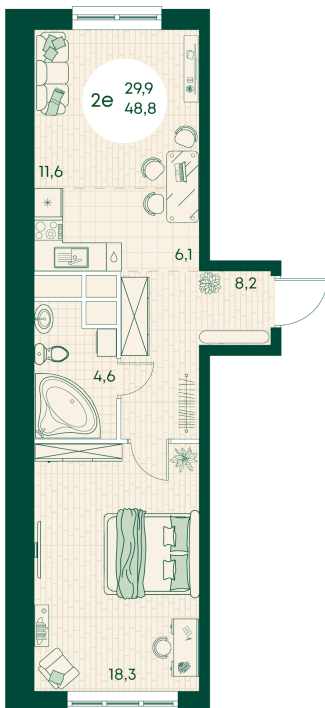

Номер: 419

2 КОМНАТНАЯ 48.8 м²

Отсканируйте QR-код
и смотрите на сайте
green-apple.ru

Цена по запросу

Во двор

На улицу

Корпус	Блок 1	Этаж	15
Секция	4	Сдача	4 кв. 2027

время работы