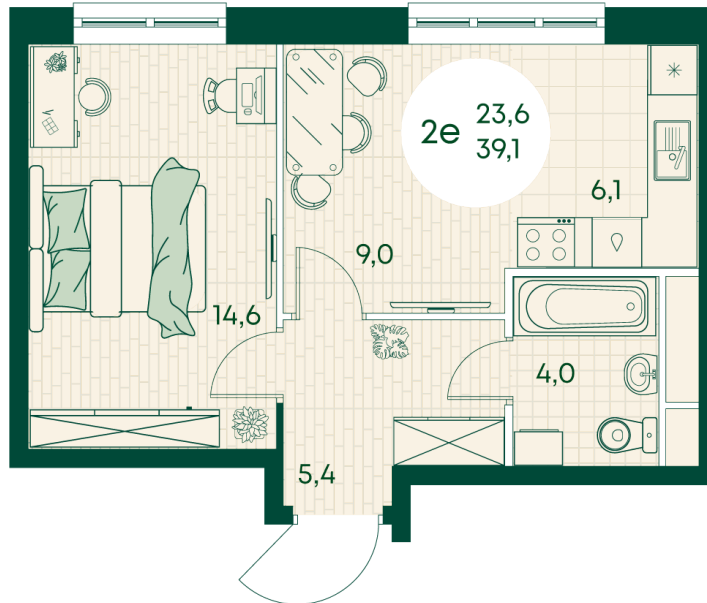

Номер: 220

2 КОМНАТНАЯ 39.1 м²

Отсканируйте QR-код
и смотрите на сайте
green-apple.ru

Цена по запросу

На улицу

Корпус	Блок 1	Этаж	16
Секция	2	Сдача	4 кв. 2027

время работы

22.10.2024, 21:31

ПН-ВС: 09:00-19:00

Не является публичной офертой, цена может быть скорректирована. Информация взята с сайта «green-apple.ru»

На этаже 16

2 КОМНАТНАЯ 39.1 м²

время работы

пн-вс: 09:00-19:00

22.10.2024, 21:31