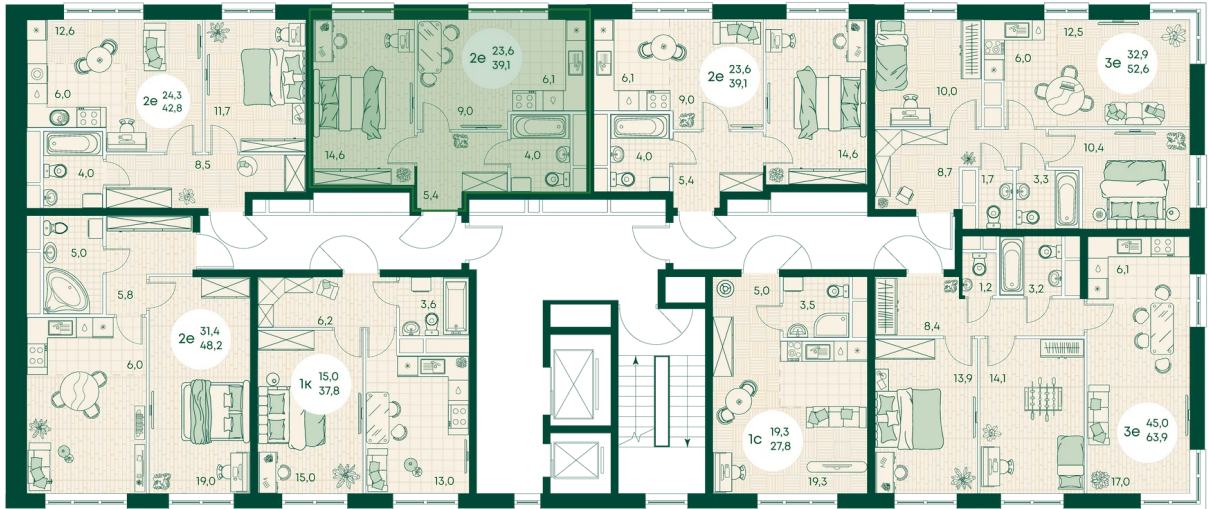

Номер: 220

2 КОМНАТНАЯ 39.1 м²

Отсканируйте QR-код
и смотрите на сайте
green-apple.ru

Цена по запросу

На улицу

Корпус	Блок 1	Этаж	16
Секция	2	Сдача	4 кв. 2027

время работы

22.10.2024, 21:31

ПН-ВС: 09:00-19:00

Не является публичной офертой, цена может быть скорректирована. Информация взята с сайта «green-apple.ru»

На этаже 16

2 КОМНАТНАЯ 39.1 м²

время работы

пн-вс: 09:00-19:00

22.10.2024, 21:31